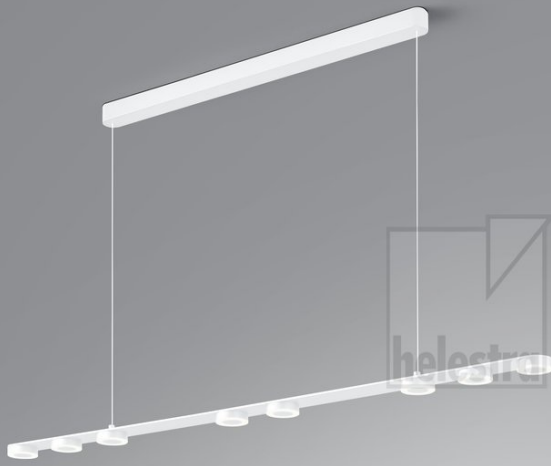

EIGHT

lampada a sospensione

Articolo num. **16/2214.07**

colore	bianco opaco
materiali	alluminio + diffusore acrilico satinato
dimensioni	L 1.200 mm x B 60 mm x H 20 mm
sorgente luminosa	LED non sostituibile
controllo	dimmerazione trailing edge / taglio di fase
consumo	35 W
netto	2.030 lm (lampada/netto)
al lordo	3.820 lm (modulo LED/lordo)
colore della luce	2.700 K - 2.700 K
emissione luminosa	diretto
grado di protezione	IP20
opzioni	versione disponibile con controllo CASAMBI

accessori

nome	CASAMBI CBU-TED Bluetooth Dimmer
articolo num.	6100
testo breve	CASAMBI, accessori