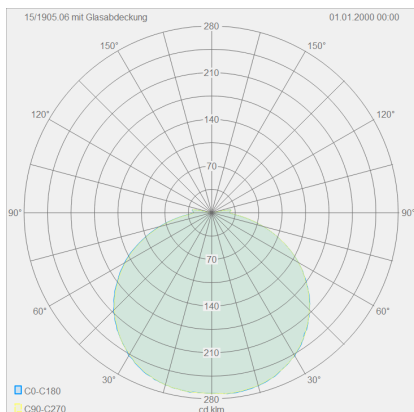

COSI

Tipo	lampada da parete/soffitto
Articolo num.	15/1905.22
GTIN (EAN)	4022671108492

descrizione

COSI, Wandleuchte%2CDeckenleuchte, nero opaco, LED sostituibile da un professionista, diretto, IP30

materiali e dimensioni

colore	nero opaco
materiali	acciaio + vetro satinato con angoli lucidi
dimensioni	L 110 mm x B 110 mm x H 50 mm
peso	0,6 kg

specifiche luce ed elettriche

sorgente luminosa	LED sostituibile da un professionista
controllo	dimmerazione trailing edge / taglio di fase
consumo	7 W
netto	610 lm (lampada/netto)
al lordo	1.070 lm (modulo LED/lordo)
colore della luce	2.900 K
CRI	90-100
emissione luminosa	diretto
grado di protezione	IP30
classe di protezione	1
Tipo di prodotto secondo UE 2019/2015 e UE 2019/2020	prodotto contenitore
Classe di efficienza energetica della sorgente luminosa incorporata	D