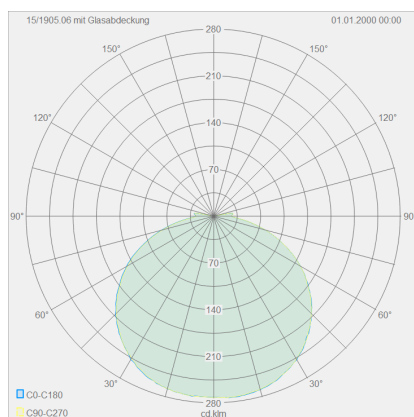

## descrizione

COSI, Wandleuchte%2CDeckenleuchte, nickel opaco, LED sostituibile da un professionista, diretto, IP30

## materiali e dimensioni

colore	nickel opaco
materiali	acciaio + vetro satinato con angoli lucidi
dimensioni	L 110 mm x B 110 mm x H 50 mm
peso	0,6 kg

## specifiche luce ed elettriche

sorgente luminosa	LED sostituibile da un professionista
controllo	dimmerazione trailing edge / taglio di fase
consumo	7 W
netto	610 lm (lampada/netto)
al lordo	1.070 lm (modulo LED/lordo)
colore della luce	2.900 K
CRI	90-100
emissione luminosa	diretto
grado di protezione	IP30
classe di protezione	1
Tipo di prodotto secondo UE 2019/2015 e UE 2019/2020	prodotto contenitore
Classe di efficienza energetica della sorgente luminosa incorporata	D