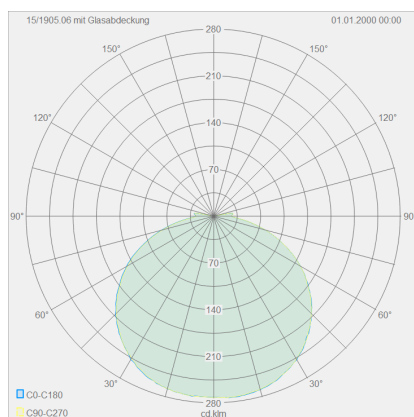

COSI

Tipo	lampada da parete/soffitto
Articolo num.	15/1905.04
GTIN (EAN)	4022671106856

descrizione

COSI, Wandleuchte%2CDeckenleuchte, cromato, LED sostituibile da un professionista, diretto, IP30

materiali e dimensioni

colore	cromato
materiali	acciaio + vetro satinato con angoli lucidi
dimensioni	L 110 mm x B 110 mm x H 50 mm
peso	0,6 kg

specifiche luce ed elettriche

sorgente luminosa	LED sostituibile da un professionista
controllo	dimmerazione trailing edge / taglio di fase
consumo	7 W
netto	610 lm (lampada/netto)
al lordo	1.070 lm (modulo LED/lordo)
colore della luce	2.900 K
CRI	90-100
emissione luminosa	diretto
grado di protezione	IP30
classe di protezione	1
Tipo di prodotto secondo UE 2019/2015 e UE 2019/2020	prodotto contenitore
Classe di efficienza energetica della sorgente luminosa incorporata	D