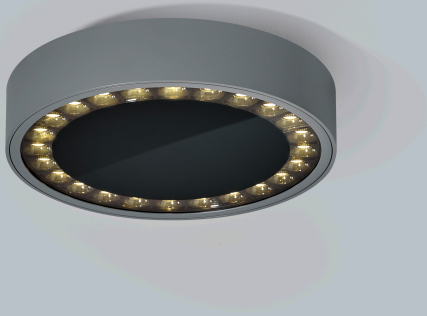

BICA

Tipo	lampada soffitto
Articolo num.	A152307.93
GTIN (EAN)	4022671117159

descrizione

BICA, lampada soffitto, grafite, LED sostituibile da un professionista, diretto, IP65

materiali e dimensioni

colore	grafite
materiali	alluminio pressofuso + vetro trasparente
dimensioni	D 230 mm x H 50 mm
peso	1,23 kg

specifiche luce ed elettriche

sorgente luminosa	LED sostituibile da un professionista
controllo	non dimmerabile
consumo	25 W
netto	2.090 lm (lampada/netto)
al lordo	2.830 lm (modulo LED/lordo)
colore della luce	3.000 K
CRI	80-89
angolo del fascio	48 °
emissione luminosa	diretto
grado di protezione	IP65
classe di protezione	1
Tipo di prodotto secondo UE 2019/2015 e UE 2019/2020	prodotto contenitore
Classe di efficienza energetica della sorgente luminosa incorporata	F