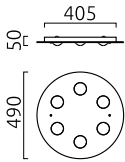

BELOS

Tipo	lampada soffitto
Articolo num.	65/2309.07
GTIN (EAN)	4022671116329

descrizione

BELOS, lampada soffitto, bianco, LED sostituibile da un professionista, diretto, IP20

materiali e dimensioni

colore	bianco
materiali	acciaio + Vetro di Murano, bianco
dimensioni	D 490 mm x H 50 mm
peso	2,9 kg

specifiche luce ed elettriche

sorgente luminosa	LED sostituibile da un professionista
controllo	dimmerazione trailing edge / taglio di fase
Casambi	versione disponibile con controllo CASAMBI
consumo netto	40 W
al lordo	2.780 lm (lampada/netto)
colore della luce	4.630 lm (modulo LED/lordo)
CRI	2.700 K
emissione luminosa	80-89
grado di protezione	IP20
classe di protezione	1
Tipo di prodotto secondo UE 2019/2015 e UE 2019/2020	prodotto contenitore
Classe di efficienza energetica della sorgente luminosa incorporata	F

accessori

nome	CASAMBI CBU-TED Bluetooth Dimmer
articolo num.	6100
testo breve	CASAMBI, accessori