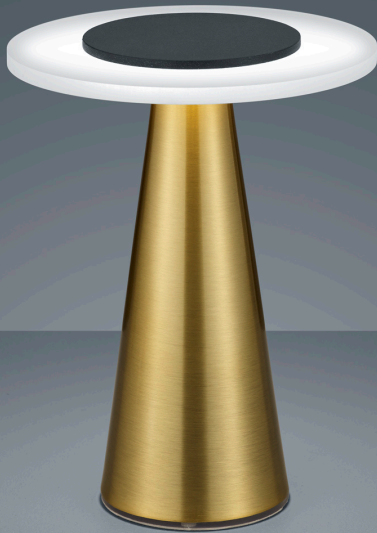

BAX

Tipo	lampada da tavolo
Articolo num.	19/1943.28
GTIN (EAN)	4022671107020

descrizione

Tischleuchte mit integriertem Touchdimmer, Regulierung der Helligkeit durch Berührung am Leuchtenfuß

BAX, lampada da tavolo, ottone opaco - nero, LED sostituibile da un professionista, diretto/indiretto, IP20

materiali e dimensioni

colore	ottone opaco - nero
materiali	alluminio + diffusore acrilico satinato
dimensioni	D 170 mm x H 200 mm
peso	1,4 kg

specifiche luce ed elettriche

sorgente luminosa	LED sostituibile da un professionista
controllo	dimmer integrato
consumo	10 W
netto	780 lm (lampada/netto)
al lordo	1.220 lm (modulo LED/lordo)
colore della luce	2.700 K
CRI	80-89
emissione luminosa	diretto/indiretto
grado di protezione	IP20
classe di protezione	2
Tipo di prodotto secondo UE 2019/2015 e UE 2019/2020	prodotto contenitore
Classe di efficienza energetica della sorgente luminosa incorporata	E