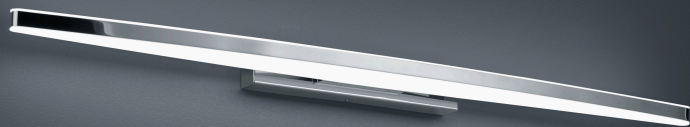

ARGO

Tipo	lampada a parete
Articolo num.	18/1936.04
GTIN (EAN)	4022671106474

descrizione

IP44 - spritzwassergeschützt, Spiegelleuchte für Badezimmer

Das Licht wird durch zwei satinierte Acrylglascheiben gleichmäßig und blendfrei nach oben und unten verteilt

ARGO, lampada a parete, cromato, LED sostituibile da un professionista, diretto/indiretto, IP44

materiali e dimensioni

colore	cromato
materiali	acciaio + vetro acrilico satinato
dimensioni	L 40 mm x B 800 mm x H 100 mm
peso	1,25 kg

specifiche luce ed elettriche

sorgente luminosa	LED sostituibile da un professionista
controllo	non dimmerabile
consumo	12 W
netto	850 lm (lampada/netto)
al lordo	1.270 lm (modulo LED/lordo)
colore della luce	2.900 K
CRI	90-100
emissione luminosa	diretto/indiretto
grado di protezione	IP44
classe di protezione	1
Tipo di prodotto secondo UE 2019/2015 e UE 2019/2020	prodotto contenitore
Classe di efficienza energetica della sorgente luminosa incorporata	F