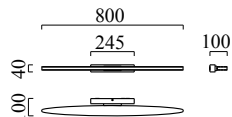

ARGO

Tipo	lampada a parete
Articolo num.	18/1936.04
GTIN (EAN)	4022671106474

descrizione

IP44 - spritzwassergeschützt, Spiegelleuchte für Badezimmer

Das Licht wird durch zwei satinierte Acrylglascheiben gleichmäßig und blendfrei nach oben und unten verteilt

ARGO, lampada a parete, cromato, LED sostituibile da un professionista, diretto/indiretto, IP44

materiali e dimensioni

colore	cromato
materiali	acciaio + vetro acrilico satinato
dimensioni	L 40 mm x B 800 mm x H 100 mm
peso	1,25 kg

specifiche luce ed elettriche

sorgente luminosa	LED sostituibile da un professionista
controllo	non dimmerabile
consumo	12 W
netto	850 lm (lampada/netto)
al lordo	1.270 lm (modulo LED/lordo)
colore della luce	2.900 K
CRI	90-100
emissione luminosa	diretto/indiretto
grado di protezione	IP44
classe di protezione	1
Tipo di prodotto secondo UE 2019/2015 e UE 2019/2020	prodotto contenitore
Classe di efficienza energetica della sorgente luminosa incorporata	F