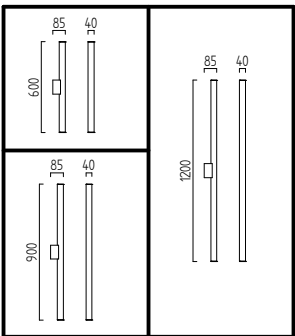

LOOM 

18/2021.xx

18/2022.xx

18/2023.xx

4.

Schalter im Gehäuse
3000K
oder
4000K

Bitte beachten Sie unsere allgemeinen Hinweise !
Please observe our general information !
Nous vous prions d'observer nos instructions générales !
Observen por favor nuestra información general !