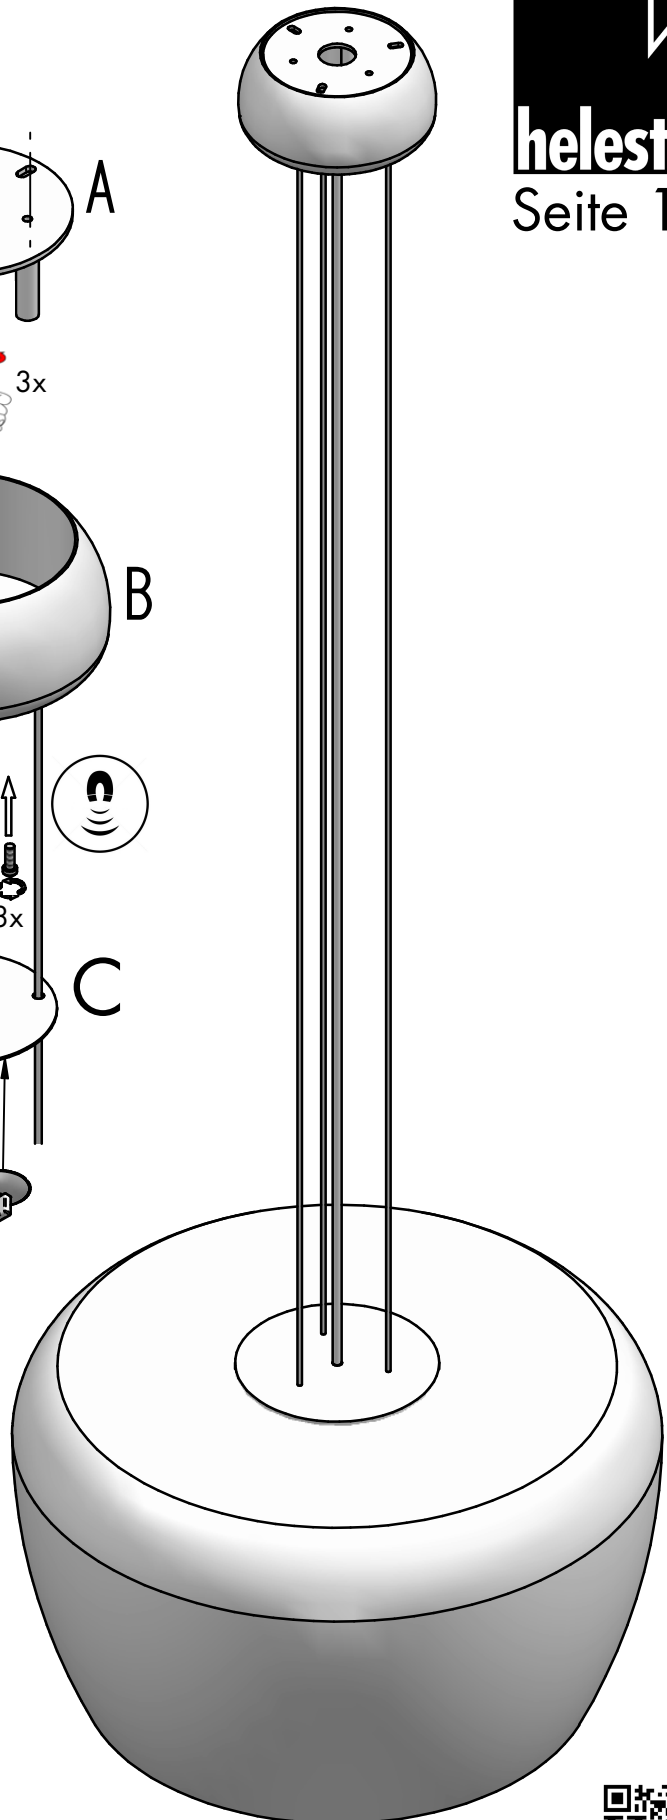

VEDA 
16/2107.xx

1x E27
Max. 60W
LED 1-21W

Bitte beachten Sie unsere allgemeinen Hinweise !
Please observe our general information !
Nous vous prions d'observer nos instruction générale !
Observen por favor nuestra informacion general !