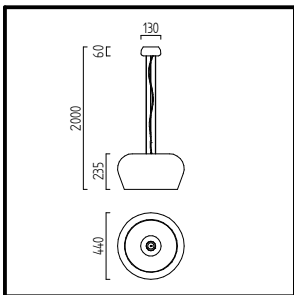

VEDA 
16/2107.xx

1x E27
Max. 60W
LED 1-21W

Bitte beachten Sie unsere allgemeinen Hinweise !
Please observe our general information !
Nous vous prions d'observer nos instruction générale !
Observen por favor nuestra informacion general !