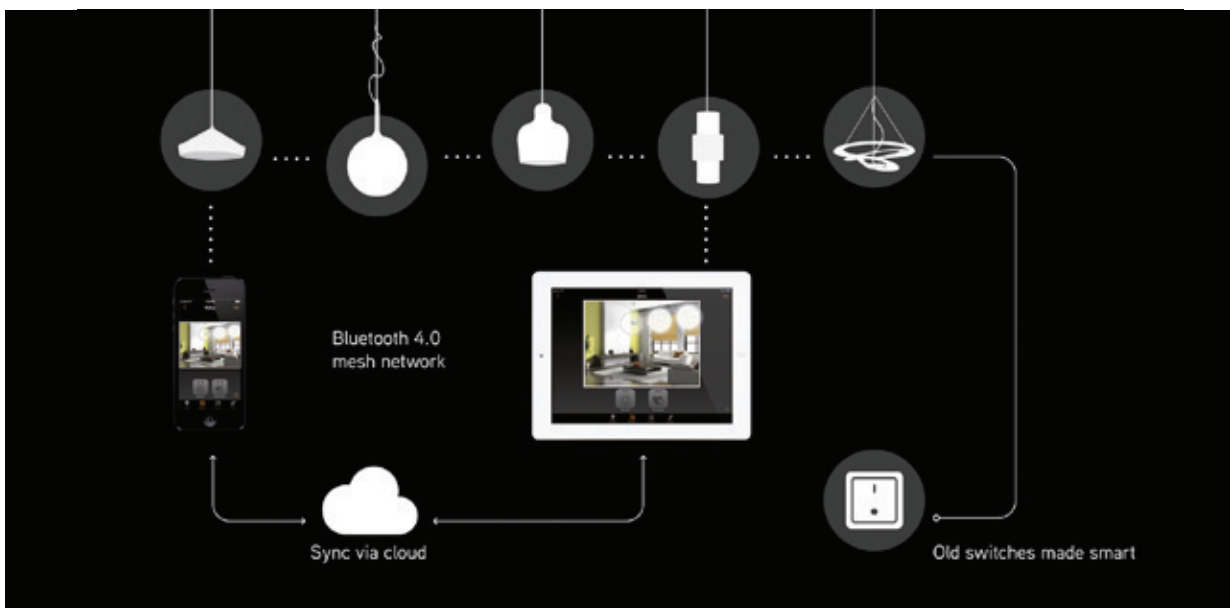

Lichtsteuerung über Smartphone/Tablet-PC und Wandschalter

Alle mit diesem Symbol gekennzeichneten LED-Leuchten können optional mit einem CASAMBI Bluetooth-Modul ausgestattet werden. Die Leuchte kann dann mit der Casambi App für iOS und Android Geräte und/oder mit herkömmlichen Wandschaltern gesteuert werden. Die Casambi App ist kostenlos im Apple App Store und im Google Play Store erhältlich.

- Steuerung der Leuchte/n mit der App oder vorhandenem Wandschalter
- Dimmen der Leuchte/n
- Erstellen von Lichtszenen und Animationen
- Timerfunktion für zeitbasiertes an- und abschalten
- Netzwerkkonfiguration für mehrere Smartphones/Tablet-PC

Lighting control with smartphone/tablet-PC and wall switch

All luminaires marked with this icon can be equipped with an additional CASAMBI Bluetooth-dimmer. The Luminaire can be controlled with Casambi App for iOS and Android devices, as well as with standard wall switches. The Casambi App is available free of charge from Apple App Store and Google Play Store.

- lighting control with App or existing wall switch
- dimming of luminaire/s
- creating of lighting scenes and animations
- turn on and off with timer function
- network configuration for several smartphones/Tablet-PC