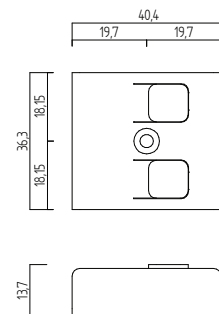

Art-Nr. 6100

- LED eingebaute LED
  built-in LED
- E27 Fassung für austauschbare Leuchtmittel
  socket for exchangeable bulbs
- dimmbar
  dimmable
- inklusive Dimmer
  dimmer included
- inklusive Fernbedienung
  remote control included
- Smart Home Steuerung optional
  smart home control optionally

- inklusive Schalter
  switch on/off included
- Höhe einstellbar
  Height adjustable
- stufenlose Höhenverstellung
  height infinitely adjustable
- EASY LIFT Höhenverstellung
  EASY-LIFT height adjustment
- inklusive Bewegungsmelder
  motion sensor included
- Schutzart
  protective rating
- Lichtverteilungskurve unter:
  light distribution curve at:
  www.helestra.de