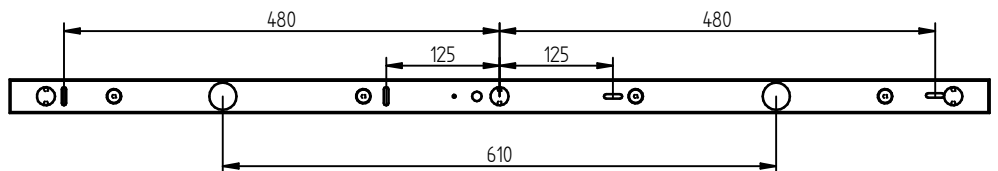

KEA

66/2108.xx

Höheneinstellung

1. aufschrauben
2. länge einstellen
3. festschrauben

rot +

schwarz -

1. Leuchte aufschrauben
2. Klemmen öffnen (A)
3. Teil B abschrauben
4. Glas auffädeln
5. Teil B handfest einschrauben
6. Kabel verbinden (rot zu rot und schwarz zu schwarz)
7. Leuchte handfest zuschrauben