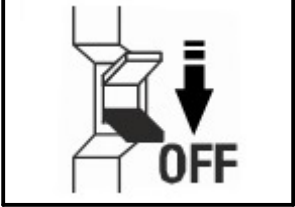

KEA

66/2108.xx

Höheneinstellung

1. aufschrauben
2. länge einstellen
3. festschrauben

rot +

schwarz -

1. Leuchte aufschrauben
2. Klemmen öffnen (A)
3. Teil B abschrauben
4. Glas auffädeln
5. Teil B handfest einschrauben
6. Kabel verbinden (rot zu rot und schwarz zu schwarz)
7. Leuchte handfest zuschrauben