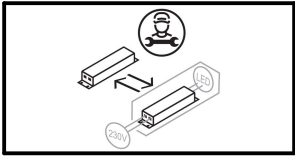

KEA

66/2108.xx

Höheneinstellung

1. aufschrauben
2. länge einstellen
3. festschrauben

rot +

schwarz -

1. Leuchte aufschrauben
2. Klemmen öffnen (A)
3. Teil B abschrauben
4. Glas auffädeln
5. Teil B handfest einschrauben
6. Kabel verbinden (rot zu rot und schwarz zu schwarz)
7. Leuchte handfest zuschrauben