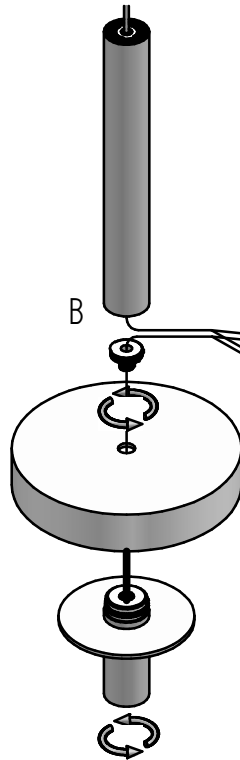

KEA

66/2108.xx

Höheneinstellung

1. aufschrauben
2. länge einstellen
3. festschrauben

rot +

schwarz -

1. Leuchte aufschrauben
2. Klemmen öffnen (A)
3. Teil B abschrauben
4. Glas auffädeln
5. Teil B handfest einschrauben
6. Kabel verbinden (rot zu rot und schwarz zu schwarz)
7. Leuchte handfest zuschrauben