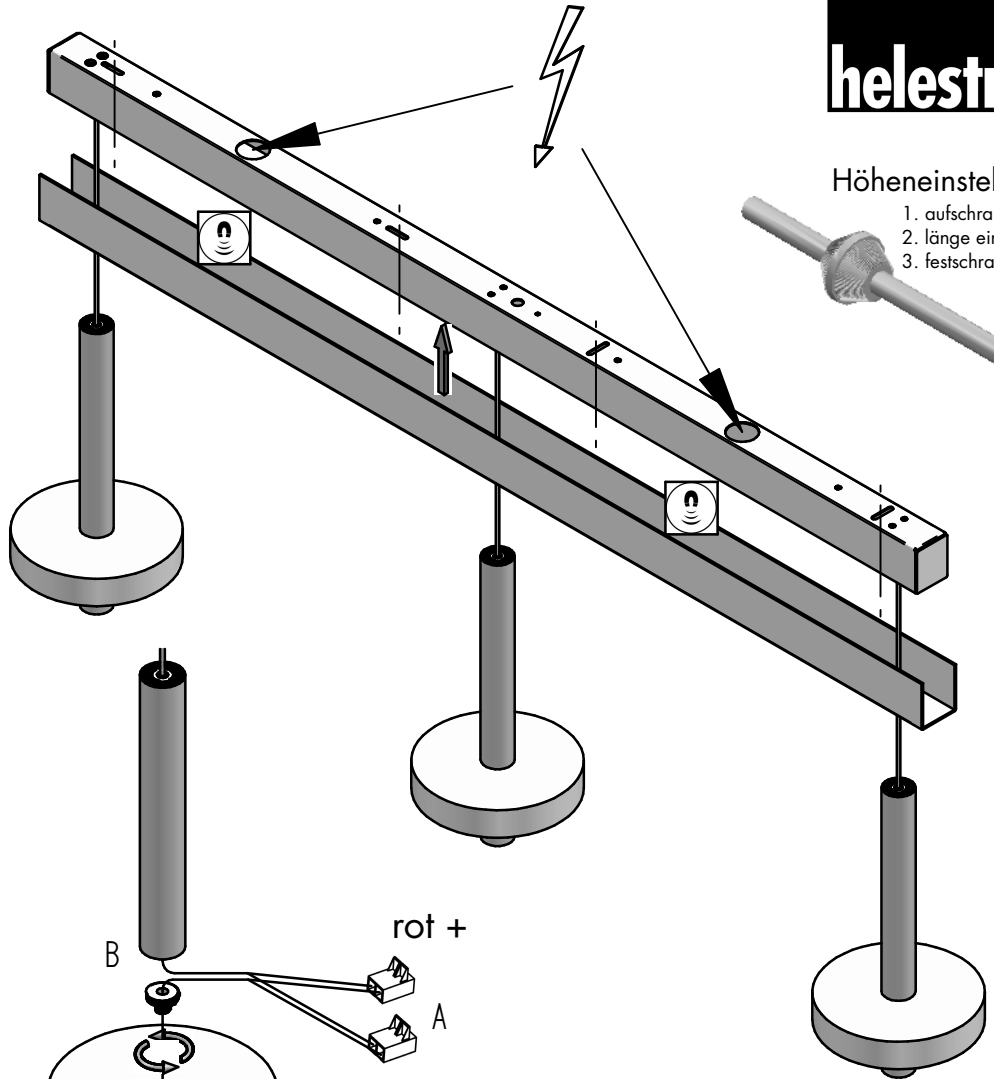

KEA

66/2108.xx

Höheneinstellung

1. aufschrauben
2. länge einstellen
3. festschrauben

rot +

schwarz -

1. Leuchte aufschrauben
2. Klemmen öffnen (A)
3. Teil B abschrauben
4. Glas auffädeln
5. Teil B handfest einschrauben
6. Kabel verbinden (rot zu rot und schwarz zu schwarz)
7. Leuchte handfest zuschrauben