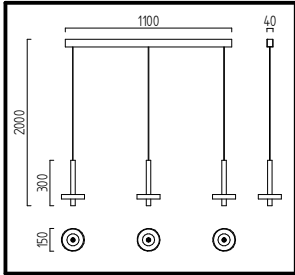

KEA

66/2108.xx

Höheneinstellung

1. aufschrauben
2. länge einstellen
3. festschrauben

rot +

schwarz -

1. Leuchte aufschrauben
2. Klemmen öffnen (A)
3. Teil B abschrauben
4. Glas auffädeln
5. Teil B handfest einschrauben
6. Kabel verbinden (rot zu rot und schwarz zu schwarz)
7. Leuchte handfest zuschrauben