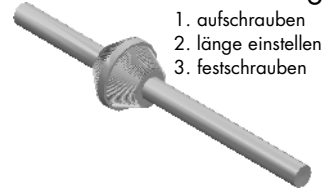

KEA

66/2108.xx

Höheneinstellung

1. aufschrauben
2. länge einstellen
3. festschrauben

rot +

schwarz -

1. Leuchte aufschrauben
2. Klemmen öffnen (A)
3. Teil B abschrauben
4. Glas auffädeln
5. Teil B handfest einschrauben
6. Kabel verbinden (rot zu rot und schwarz zu schwarz)
7. Leuchte handfest zuschrauben