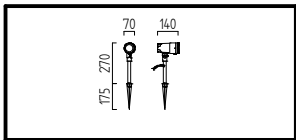

MATCH 

A192000.xx

A192001.xx

demontage Erdspieß
1. Madenschrauben lösen
2. Spieß abschrauben

helestra
LIGHT IS OUTSIDE

1. Schraub lösen
2. Winkel einstellen
3. Schraube festziehen

2.5m

1. Schraub lösen
3. Schraube festziehen