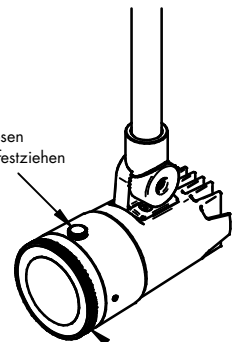

MATCH 

A192000.xx

A192001.xx

demontage Erdspieß
1. Madenschrauben lösen
2. Spieß abschrauben

helestra
LIGHT IS OUTSIDE

1. Schraub lösen
2. Winkel einstellen
3. Schraube festziehen

2.5m

1. Schraub lösen
3. Schraube festziehen

2. Abstrahlwinkel durch drehen einstellen 15° - 60°

Bitte beachten Sie unsere allgemeinen Hinweise !
Please observe our general information !
Nous vous prions d'observer nos instructions générales !
Observen por favor nuestra información general !