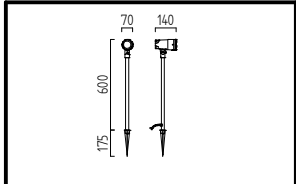

MATCH 

A192000.xx

A192001.xx

demontage Erdspieß
1. Madenschrauben lösen
2. Spieß abschrauben

helestra
LIGHT IS OUTSIDE

1. Schraub lösen
2. Winkel einstellen
3. Schraube festziehen

2.5m

1. Schraub lösen
3. Schraube festziehen