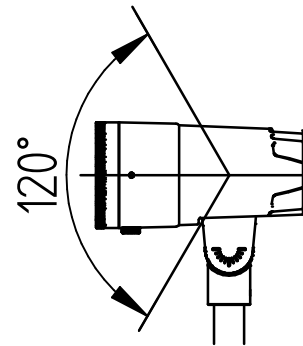

MATCH 

A192000.xx

A192001.xx

demontage Erdspieß
1. Madenschrauben lösen
2. Spieß abschrauben

helestra
LIGHT IS OUTSIDE

1. Schraub lösen
2. Winkel einstellen
3. Schraube festziehen

2.5m

1. Schraub lösen
3. Schraube festziehen

2. Abstrahlwinkel durch drehen einstellen 15° - 60°

Bitte beachten Sie unsere allgemeinen Hinweise !
Please observe our general information !
Nous vous prions d'observer nos instructions générales !
Observen por favor nuestra información general !