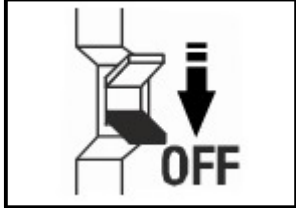

MATCH 

A192000.xx

A192001.xx

demontage Erdspieß
1. Madenschrauben lösen
2. Spieß abschrauben

helestra
LIGHT IS OUTSIDE

1. Schraub lösen
2. Winkel einstellen
3. Schraube festziehen

2.5m

1. Schraub lösen
3. Schraube festziehen