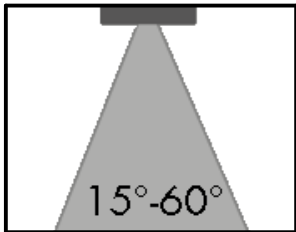

MATCH 

A192000.xx

A192001.xx

demontage Erdspieß
1. Madenschrauben lösen
2. Spieß abschrauben

helestra
LIGHT IS OUTSIDE

1. Schraub lösen
2. Winkel einstellen
3. Schraube festziehen

2.5m

1. Schraub lösen
3. Schraube festziehen

2. Abstrahlwinkel durch drehen einstellen 15° - 60°

Bitte beachten Sie unsere allgemeinen Hinweise !
Please observe our general information !
Nous vous prions d'observer nos instructions générales !
Observen por favor nuestra información general !