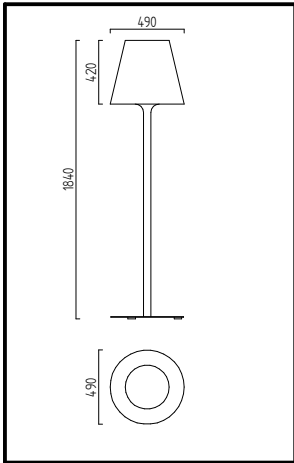

MORIS-XL

17/2166.xx

1 x E27
Max. 40W
Leuchtmittel nicht enthalten

Bitte beachten Sie unsere allgemeinen Hinweise !
Please observe our general information !
Nous vous prions d'observer nos instructions g n rales !
Observen por favor nuestra informaci n general !