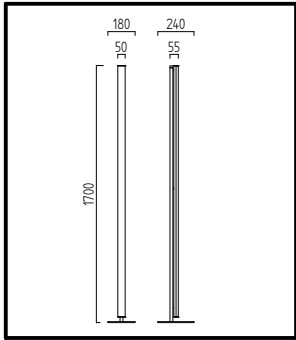

VENTA 

17/1505.xx

<1s = ON/OFF
2-3s = DIM

Bitte beachten Sie unsere allgemeinen Hinweise !
Please observe our general information !
Nous vous prions d'observer nos instructions générales !
Observen por favor nuestra información general !