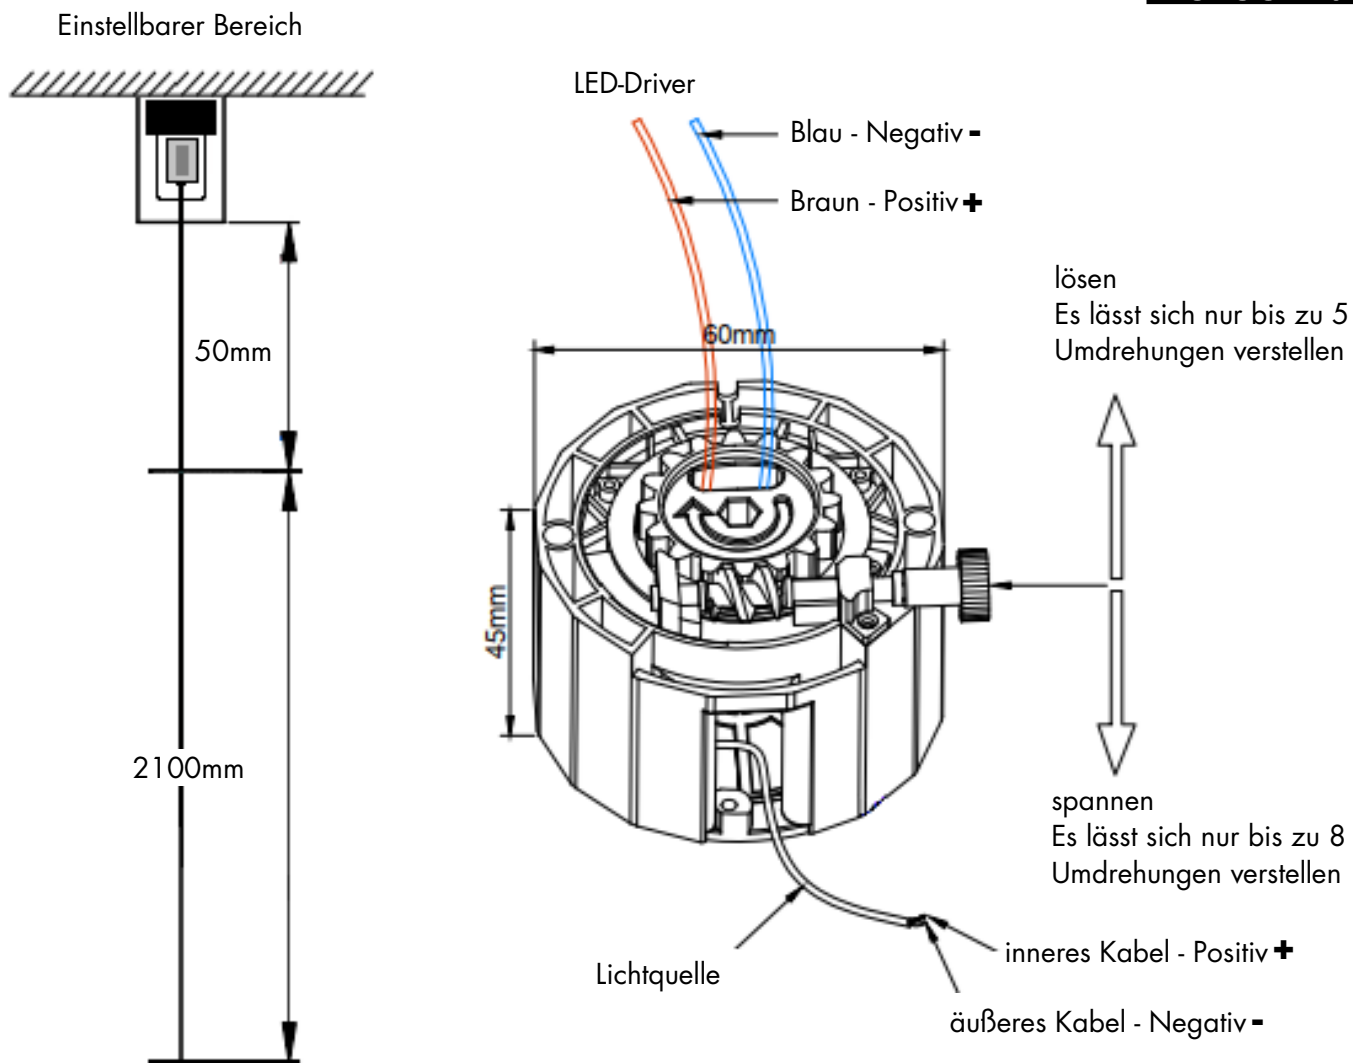

Bei der Verstellung der Höhe im eingeschalteten Zustand kann es technisch bedingt zu einem leichten Flackern der Leuchte kommen. Dies stellt keinen Mangel dar und führt nicht zu einer Beschädigung der Leuchte.

www.helestra.de/installation

Bedienungsanleitung des Lifters

1. Drehen Sie den Knopf gegen den Uhrzeigersinn, um die Zugkraft zu erhöhen.
Damit wird das Kabel was, zur Lichtquelle geht gespannt.
2. Drehen Sie den Knopf im Uhrzeigersinn, um die Zugkraft zu verringern.
Damit wird das Kabel was, zur Lichtquelle geht zu entspannen.