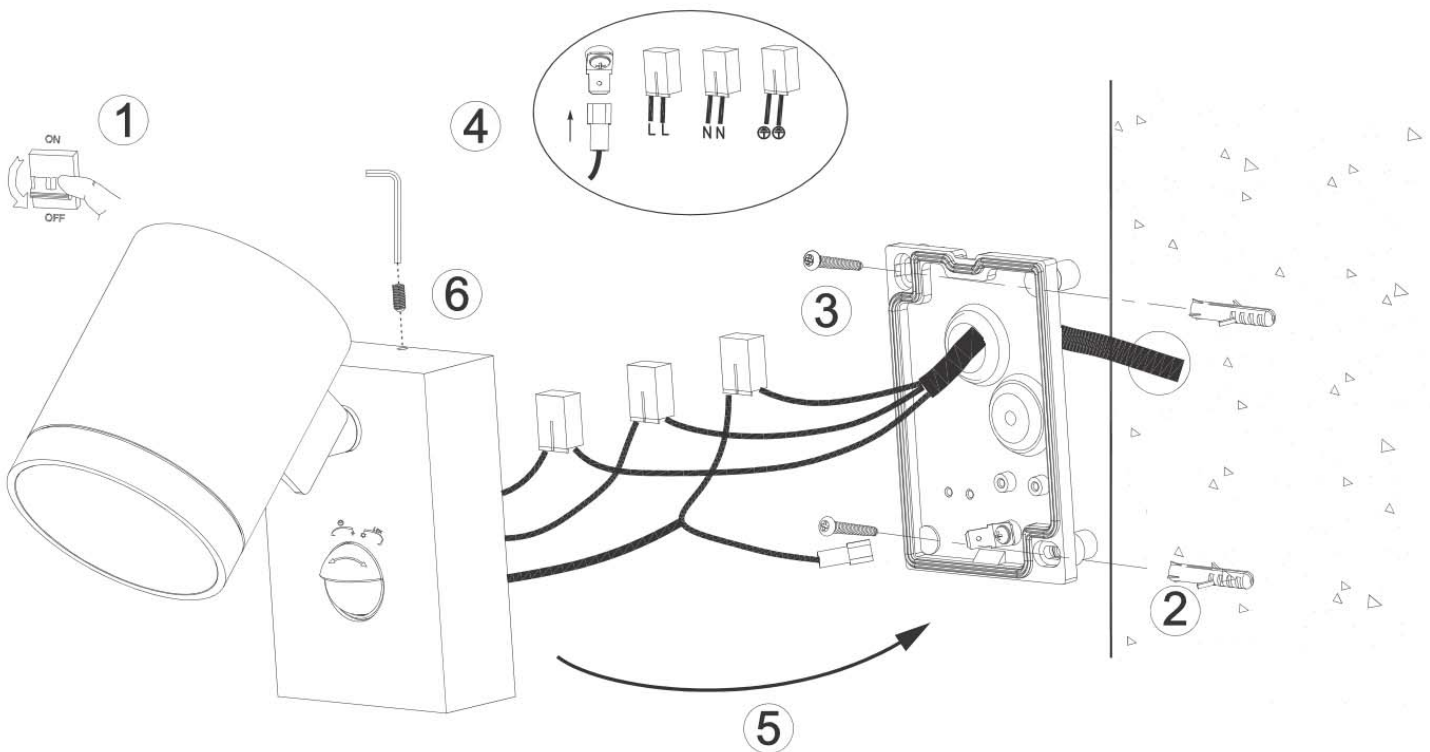

PART

A18806.xx

Timer
(4s-14min)

Umgebungs-helligkeit
(4-1000Lux)

Bitte beachten Sie unsere allgemeinen Hinweise !
Please observe our general information !
Nous vous prions d'observer nos instructions g n rales !
Observen por favor nuestra informaci n general !