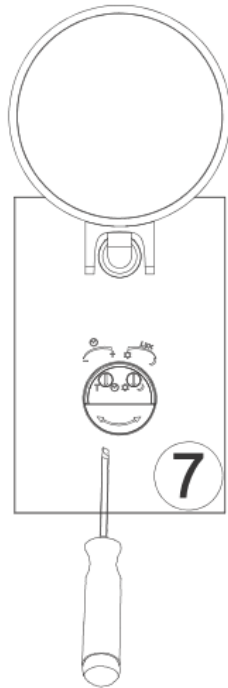

PART

A18806.xx

Timer
(4s-14min)

Umgebungs-helligkeit
(4-1000Lux)

Bitte beachten Sie unsere allgemeinen Hinweise !
Please observe our general information !
Nous vous prions d'observer nos instructions g n rales !
Observen por favor nuestra informaci n general !