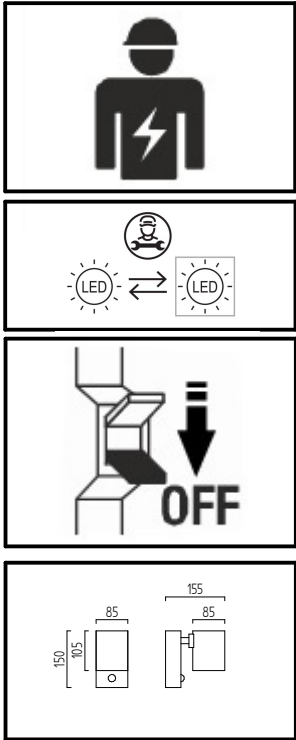

PART

A18806.xx

Timer
(4s-14min)

Umgebungs-helligkeit
(4-1000Lux)

Bitte beachten Sie unsere allgemeinen Hinweise !
Please observe our general information !
Nous vous prions d'observer nos instructions g n rales !
Observen por favor nuestra informaci n general !