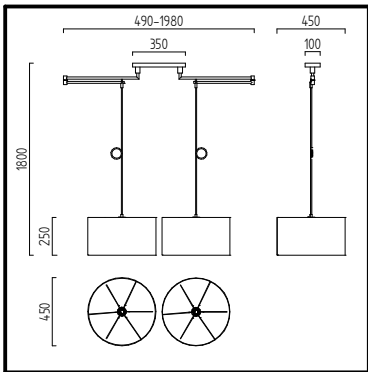

CERTO 
26/1847.xx

2x E27
Max. 60W
LED 1-21W
Leuchtmittel nicht enthalten

Höhenverstellung
Kabel in einer Schlaufe
legen und mit Halter
fixieren.

Bitte beachten Sie unsere allgemeinen Hinweise !
Please observe our general information !
Nous vous prions d'observer nos instruction générale !
Observen por favor nuestra informacion general !