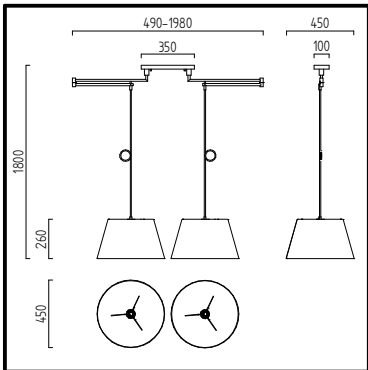

CERTO 
26/1847.xx

2x E27
Max. 60W
LED 1-21W
Leuchtmittel nicht enthalten

Höhenverstellung
Kabel in einer Schlaufe
legen und mit Halter
fixieren.

Bitte beachten Sie unsere allgemeinen Hinweise !
Please observe our general information !
Nous vous prions d'observer nos instruction générale !
Observen por favor nuestra informacion general !