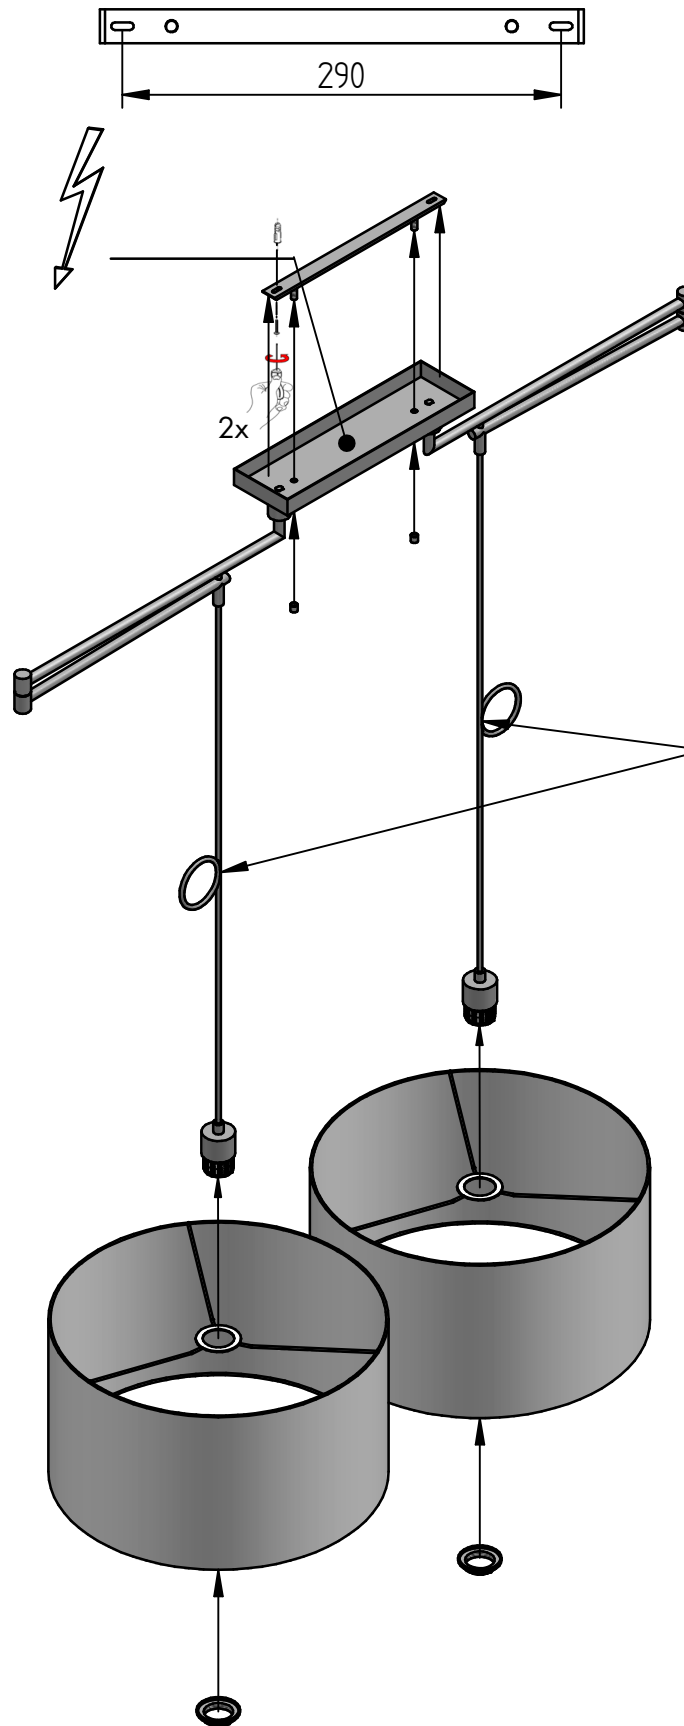

CERTO 
26/1847.xx

2x E27
Max. 60W
LED 1-21W
Leuchtmittel nicht enthalten

Höhenverstellung
Kabel in einer Schlaufe
legen und mit Halter
fixieren.

Bitte beachten Sie unsere allgemeinen Hinweise !
Please observe our general information !
Nous vous prions d'observer nos instruction générale !
Observen por favor nuestra informacion general !