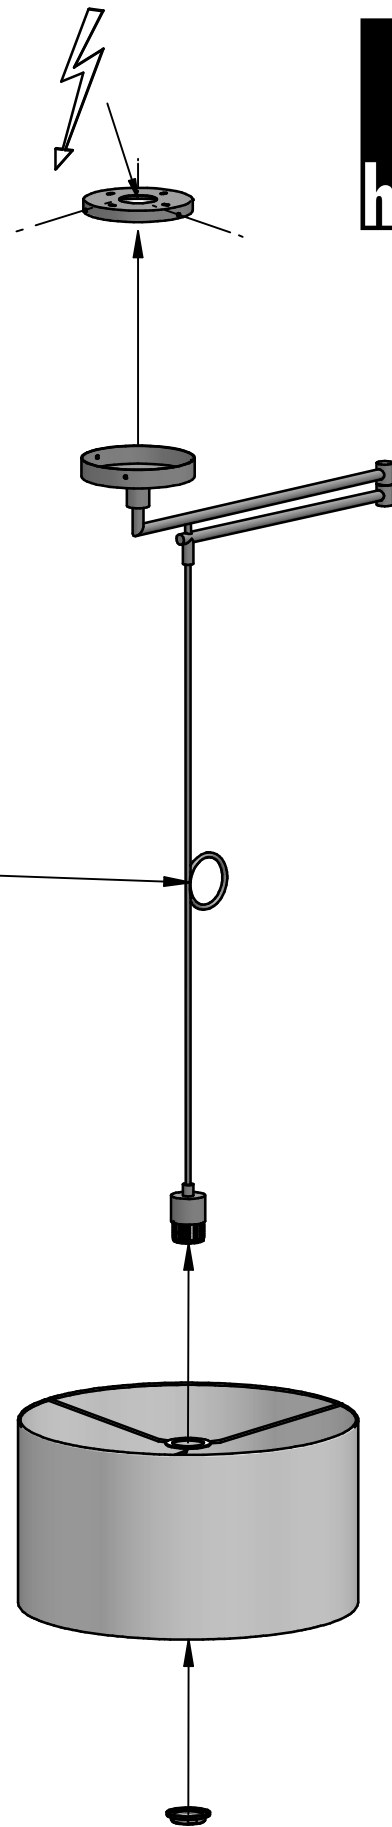

1 x E27
Max. 60W
LED 1-21W
Leuchtmittel nicht enthalten

Höhenverstellung
Kabel in einer Schlaufe
legen und mit Halter
fixieren.

Bitte beachten Sie unsere allgemeinen Hinweise !
Please observe our general Information !
Nous vous prions d'observer nos instruction générale !
Observen por favor nuestra informacion general !