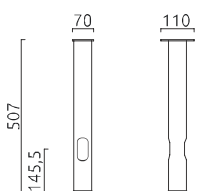

Serie	Erdstück - Stahl verzinkt anchorage unit - steel galvanised	Adapterplatte - Stahl verzinkt adapter plate - steel galvanised
ANOU	A19900	9036
BICA	A19900	9039
CILA	A19900	9037
ISY	A19900	9034
LUZ 44	A19900	9043
MONO	A19900	9029
NORSA	A19900	9038
OKI	A19900	9032
PIER	A19900	9024
SIRI 44	A19900	9031
SKY A19901.93	A19900	9019
SKY A192401.93	A19900	9041
SKY A392401.93	A19900	9042
TENDO LED A29412.93	A19900	9018
TENDO LED A29912.93	A19900	9007