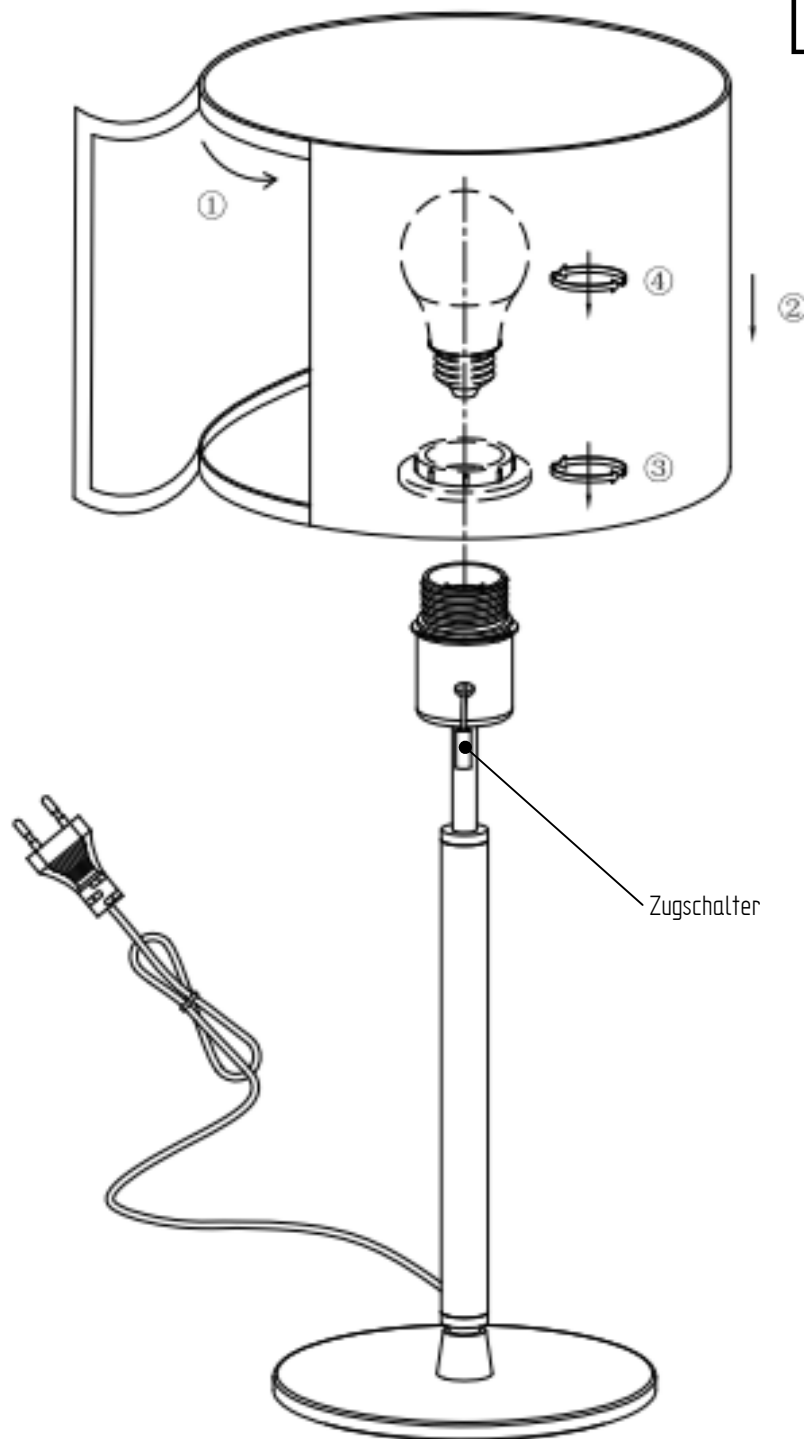

OPPO

19/2507.xx

1x E27

Max. 60W

LED 1-21W

Leuchtmittel nicht enthalten

FR
Cet appareil
se recycle

À DÉPOSER
EN MAGASIN