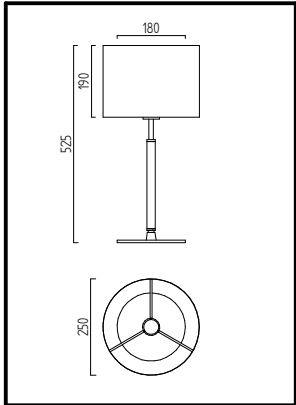

OPPO

19/2507.xx

1x E27

Max. 60W

LED 1-21W

Leuchtmittel nicht enthalten

FR
Cet appareil
se recycle

À DÉPOSER
EN MAGASIN