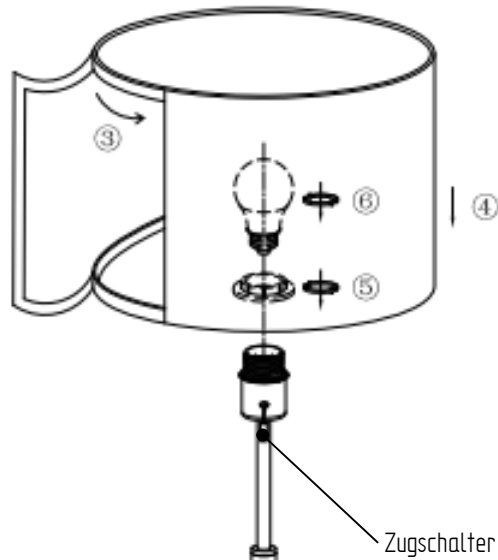

OPPO

17/2507.xx

1 x E27

Max. 60W

LED 1-21W

Leuchtmittel nicht enthalten

FR

Cet appareil se recycle