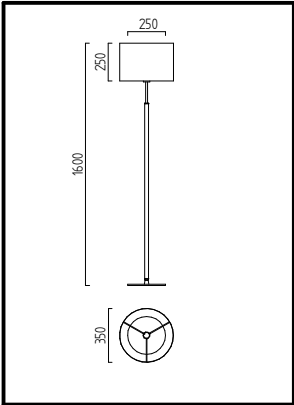

OPPO

17/2507.xx

1 x E27

Max. 60W

LED 1-21W

Leuchtmittel nicht enthalten

FR

Cet appareil se recycle