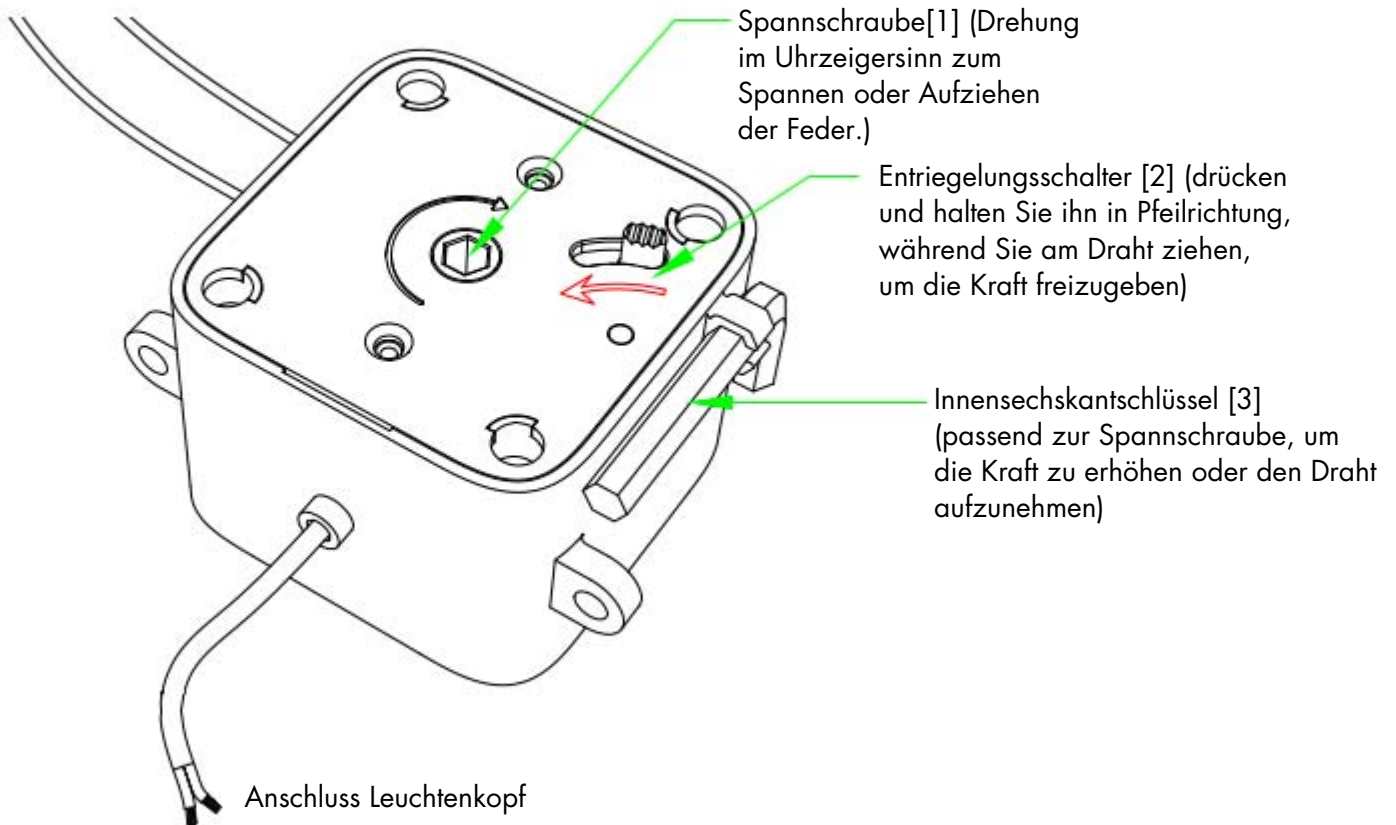

Die Rollen sind immer vom Werk aus voreingestellt, so das der maximale Bereich und der komfortabelste erreicht werden kann.

Wenn es Einstellungen benötigt, die davon abweichen oder es Nachjustierungen geben sollte, ist wie folgt vorzugehen.

- Sollten die Leuchtenköpfe nicht weit genug nach oben zu schieben gehen, muss die Spannschraube [1] nachgedreht werden. Dafür liegt ein Innensechskantschraubendreher [3] bei.
- Sollten die Leuchtenköpfe nicht weit genug nach unten zu ziehen gehen, muss der Entriegelungsschalter [2] betätigt werden.

Anschluss Driver