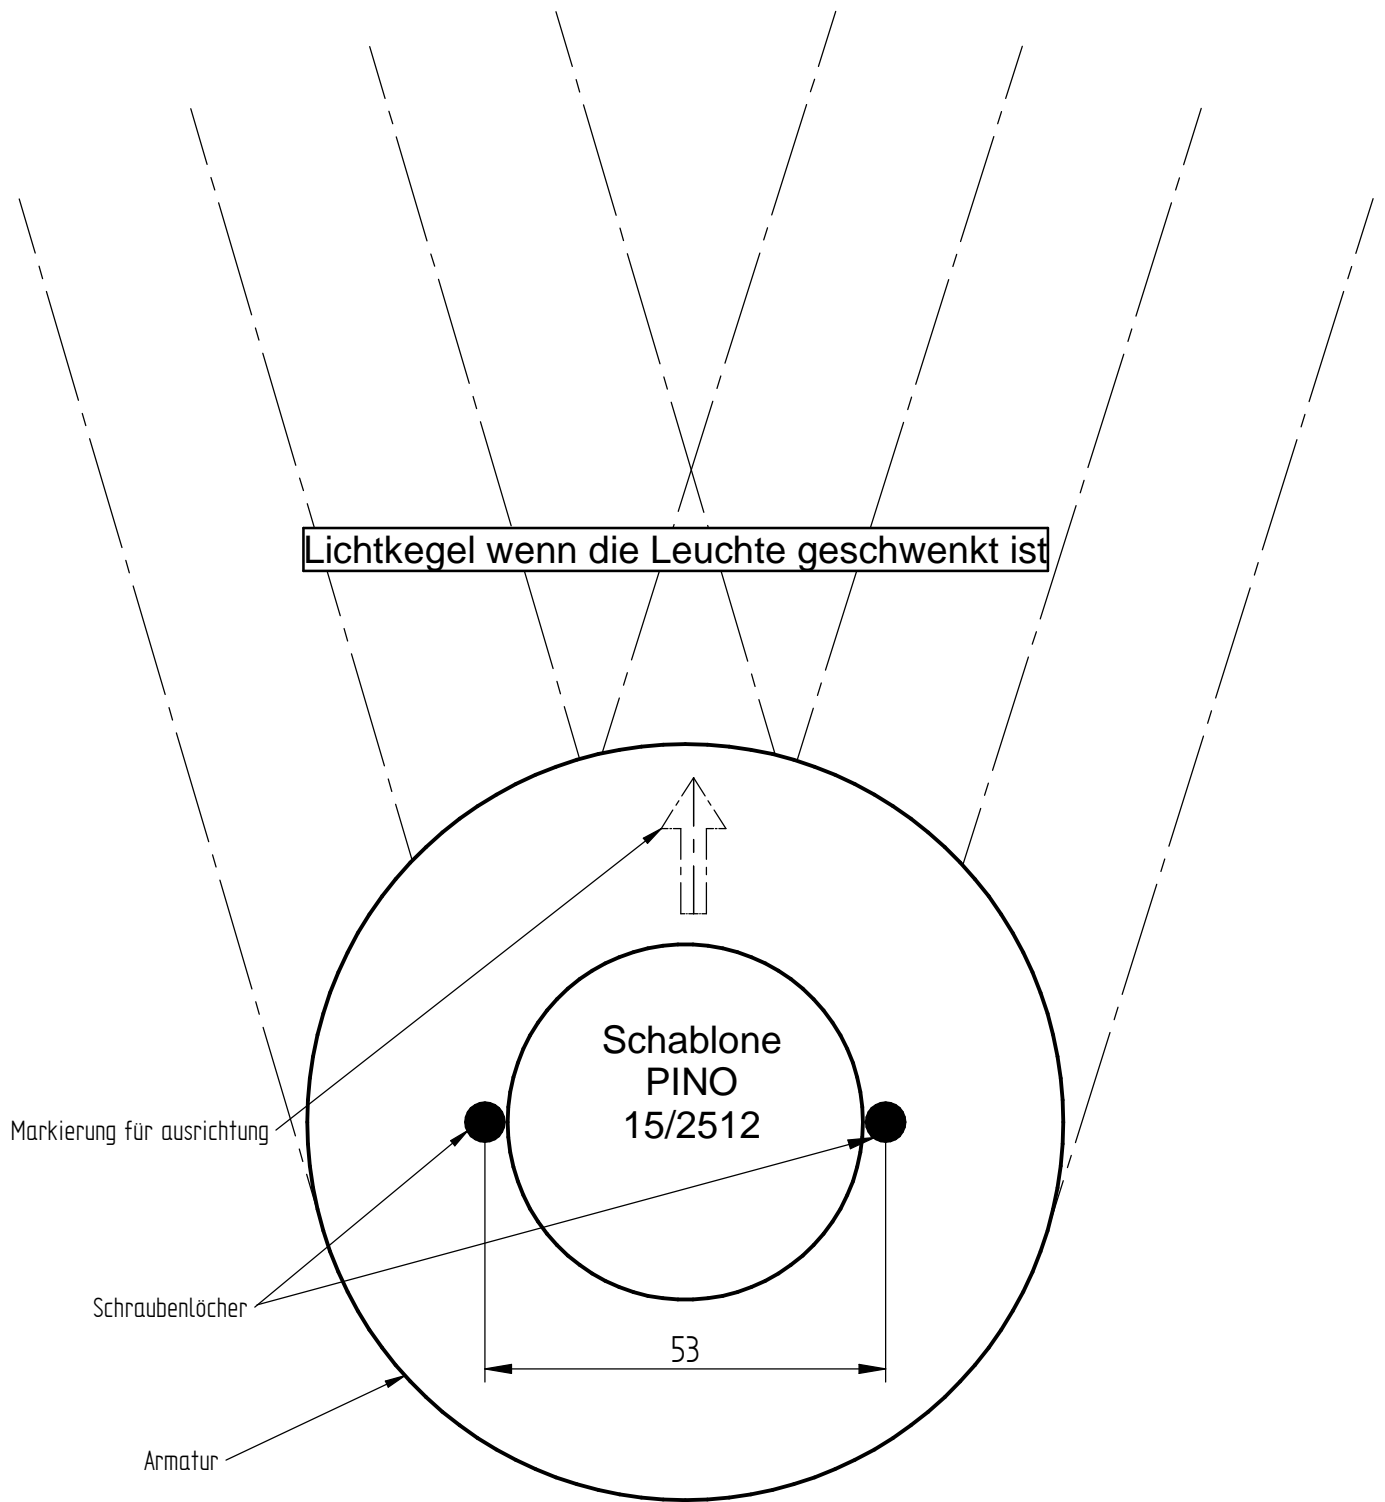

**PINO**   
15/2512.xx

**Achtung!**  
Für das Bohrbild gibt es eine Schablone,  
wo auch die Abstrahlrichtung  
bestimmt werden kann.

**1.**  
2x

**3.**  
Bajonettverschluss

**4.**

Glaskugel anschrauben ← oder → Zierring anschrauben

[www.helestra.de/installation](http://www.helestra.de/installation)

schematische Darstellung