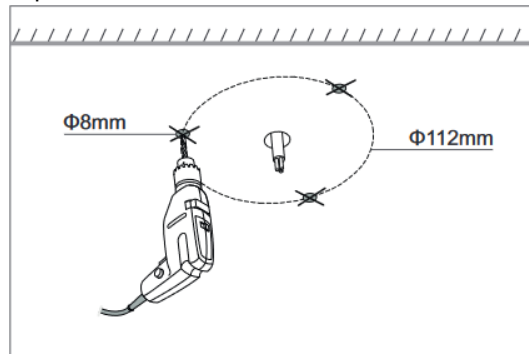

h9000049
h9000050

Option1 - hoher Aufbau / mit Verkabelungsraum

im Uhrzeigersinn ca. 30°

Option2 - flacher Aufbau / mit Verkabelung in der Decke

im Uhrzeigersinn ca. 30°

Bitte beachten Sie unsere allgemeinen Hinweise !
Please observe our general information !
Nous vous prions d'observer nos instructions générales !
Observen por favor nuestra información general !