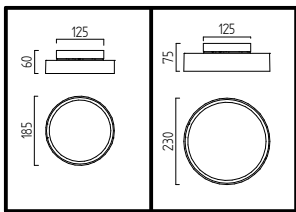

h9000049
h9000050

Option1 - hoher Aufbau / mit Verkabelungsraum

im Uhrzeigersinn ca. 30°

Option2 - flacher Aufbau / mit Verkabelung in der Decke

im Uhrzeigersinn ca. 30°

Bitte beachten Sie unsere allgemeinen Hinweise !
Please observe our general information !
Nous vous prions d'observer nos instructions générales !
Observen por favor nuestra información general !