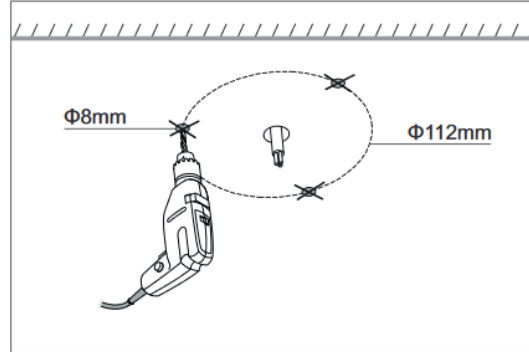

h9000049
h9000050

Option1 - hoher Aufbau / mit Verkabelungsraum

im Uhrzeigersinn ca. 30°

Option2 - flacher Aufbau / mit Verkabelung in der Decke

im Uhrzeigersinn ca. 30°

Bitte beachten Sie unsere allgemeinen Hinweise !
Please observe our general information !
Nous vous prions d'observer nos instructions générales !
Observen por favor nuestra información general !