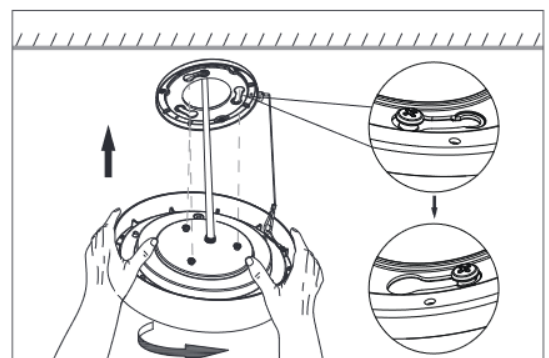

h9000049
h9000050

Option1 - hoher Aufbau / mit Verkabelungsraum

im Uhrzeigersinn ca. 30°

Option2 - flacher Aufbau / mit Verkabelung in der Decke

im Uhrzeigersinn ca. 30°

Bitte beachten Sie unsere allgemeinen Hinweise !
Please observe our general information !
Nous vous prions d'observer nos instructions générales !
Observen por favor nuestra información general !