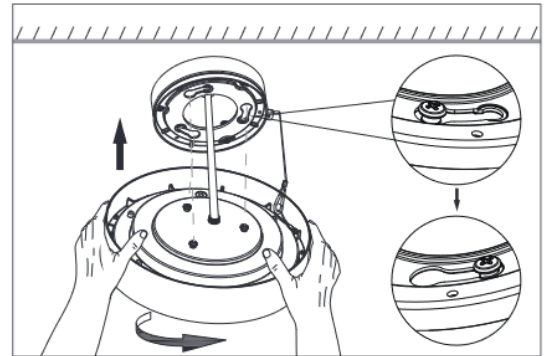

h9000049
h9000050

Option1 - hoher Aufbau / mit Verkabelungsraum

im Uhrzeigersinn ca. 30°

Option2 - flacher Aufbau / mit Verkabelung in der Decke

im Uhrzeigersinn ca. 30°

Bitte beachten Sie unsere allgemeinen Hinweise !
Please observe our general information !
Nous vous prions d'observer nos instructions générales !
Observen por favor nuestra información general !