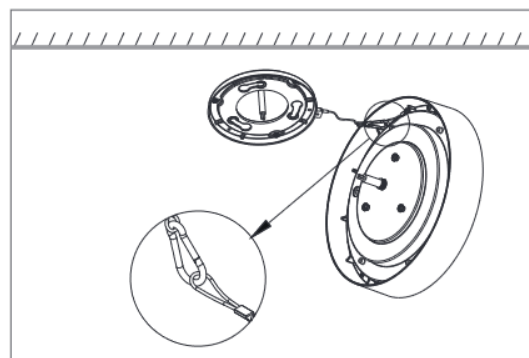

h9000049
h9000050

Option1 - hoher Aufbau / mit Verkabelungsraum

im Uhrzeigersinn ca. 30°

Option2 - flacher Aufbau / mit Verkabelung in der Decke

im Uhrzeigersinn ca. 30°

Bitte beachten Sie unsere allgemeinen Hinweise !
Please observe our general information !
Nous vous prions d'observer nos instructions générales !
Observen por favor nuestra información general !