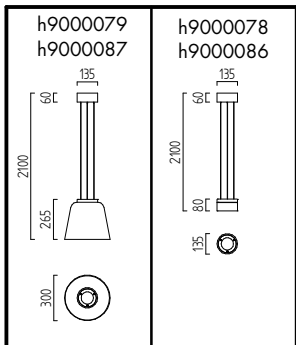

h9000078
h9000079
h9000086
h9000087

h9000079
h9000087

Silikonring
(liegen im Zubehörbeutel)

FR
Cet appareil se recycle

À DÉPOSER EN MAGASIN
OU
À DÉPOSER EN DÉCHÈTERIE

Points de collecte sur www.quefairedemesdechets.fr

Bitte beachten Sie unsere allgemeinen Hinweise !
Please observe our general Information !
Nous vous prions d'observer nos instruction générale !
Observen por favor nuestra informacion general !

www.helestra.de/installation

Helestra Leuchten GmbH

An den Breiten 7, 01454 Leppersdorf, Deutschland/Germany

www.helestra.de