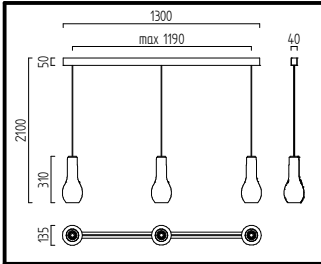

h9000066

3x E27
Max. 60W
LED 1-21W

FR
Cet appareil se recycle
À DÉPOSER EN MAGASIN
OU
À DÉPOSER EN DÉCHÈTERIE

Points de collecte sur www.quefairedemesdechets.fr

Bitte beachten Sie unsere allgemeinen Hinweise !
Please observe our general information !
Nous vous prions d'observer nos instructions générales !
Observe por favor nuestra información general !