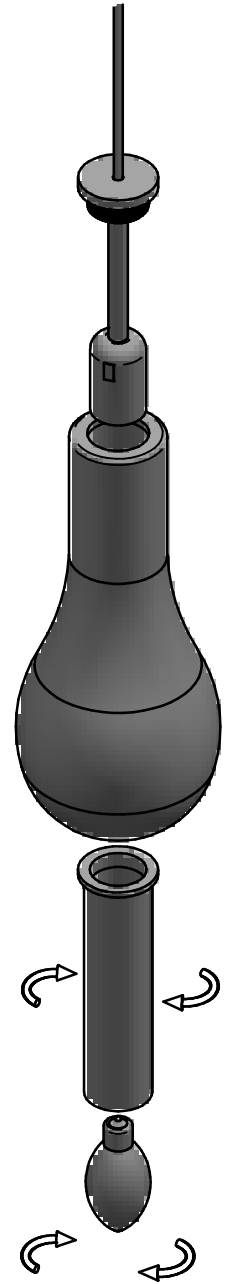

h9000066

3x E27
Max. 60W
LED 1-21W

FR
Cet appareil se recycle
À DÉPOSER EN MAGASIN
OU
À DÉPOSER EN DÉCHÈTERIE

Points de collecte sur www.quefairedemesdechets.fr

Bitte beachten Sie unsere allgemeinen Hinweise !
Please observe our general information !
Nous vous prions d'observer nos instructions générales !
Observe por favor nuestra información general !