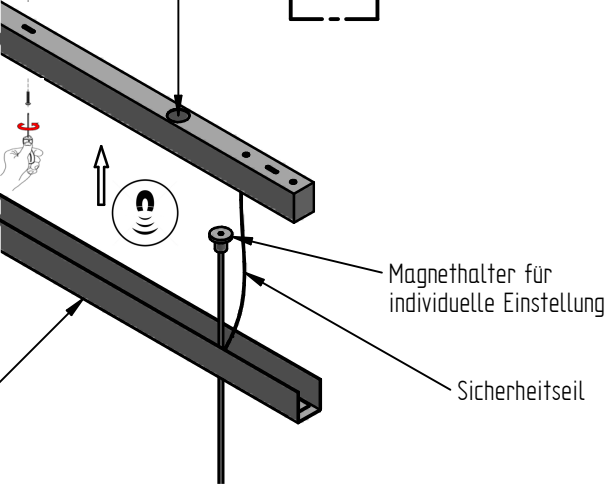

h9000066

3x E27
Max. 60W
LED 1-21W

FR
Cet appareil se recycle
À DÉPOSER EN MAGASIN
OU
À DÉPOSER EN DÉCHÈTERIE

Points de collecte sur www.quefairedemesdechets.fr

Bitte beachten Sie unsere allgemeinen Hinweise !
Please observe our general information !
Nous vous prions d'observer nos instructions générales !
Observe por favor nuestra información general !