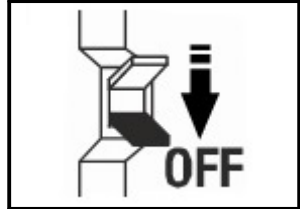

h9000046

h9000047

Driver  
Ø42mmx22mm