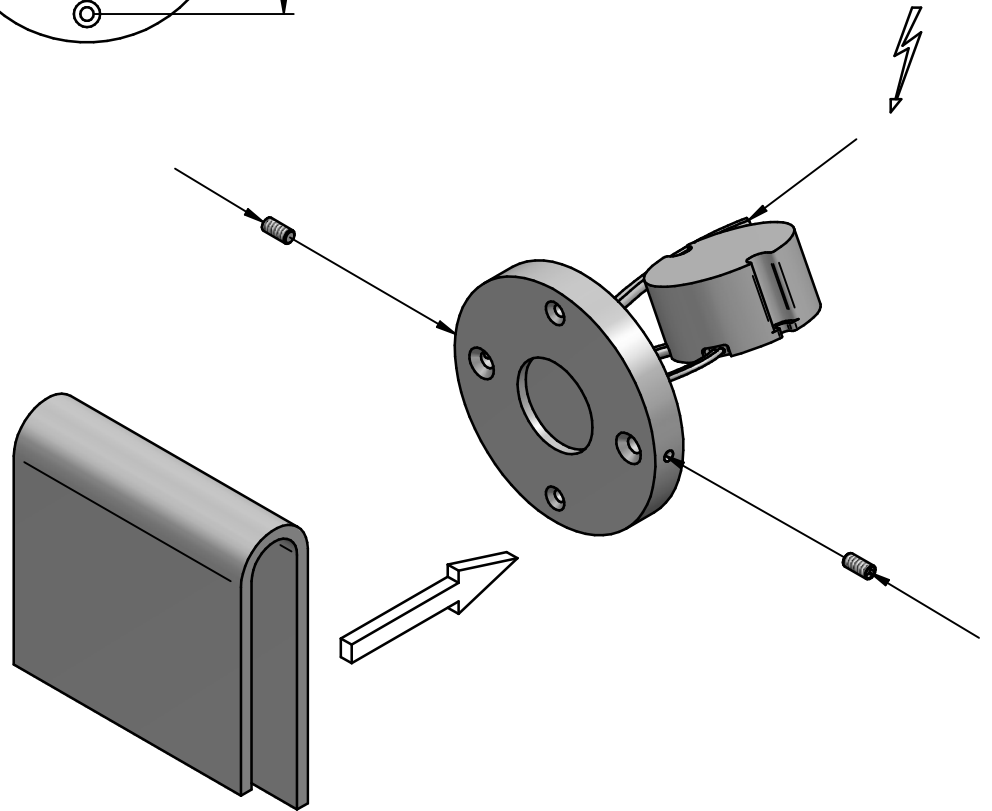

h9000046

h9000047

Driver  
Ø42mmx22mm