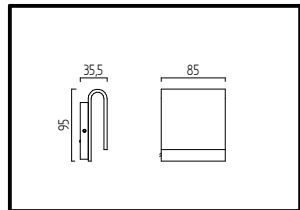

h9000046

h9000047

Driver  
Ø42mmx22mm