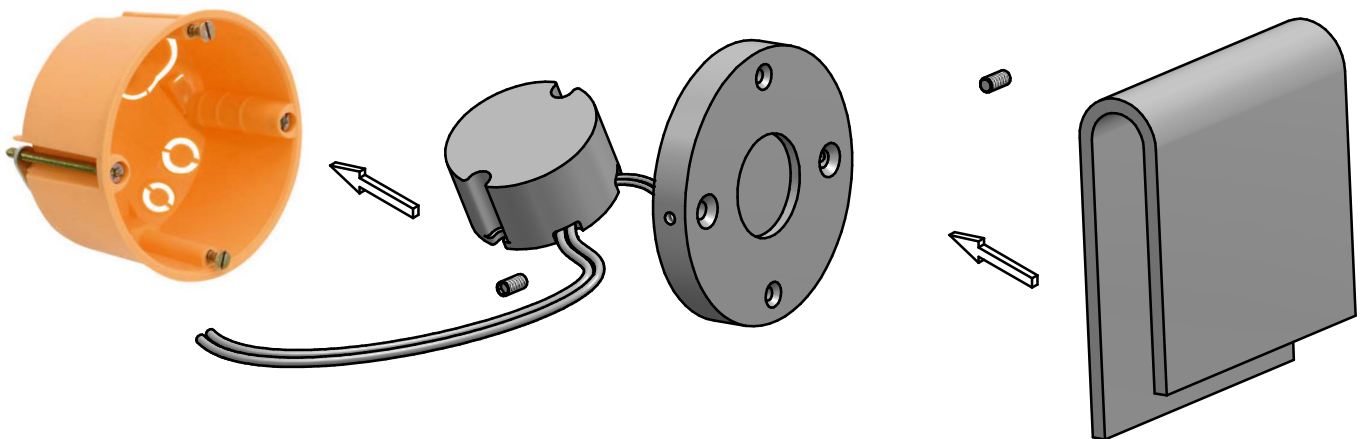

Montage auf Unterputzdose

Bitte beachten Sie unsere allgemeinen Hinweise !
Please observe our general information !
Nous vous prions d'observer nos instructions générales !
Observen por favor nuestra información general !

www.helestra.de/installation

Helestra Leuchten GmbH

An den Breiten 7, 01454 Leppersdorf, Deutschland/Germany

www.helestra.de