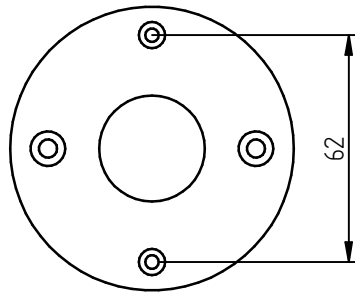

h9000046

h9000047

Driver  
Ø42mmx22mm