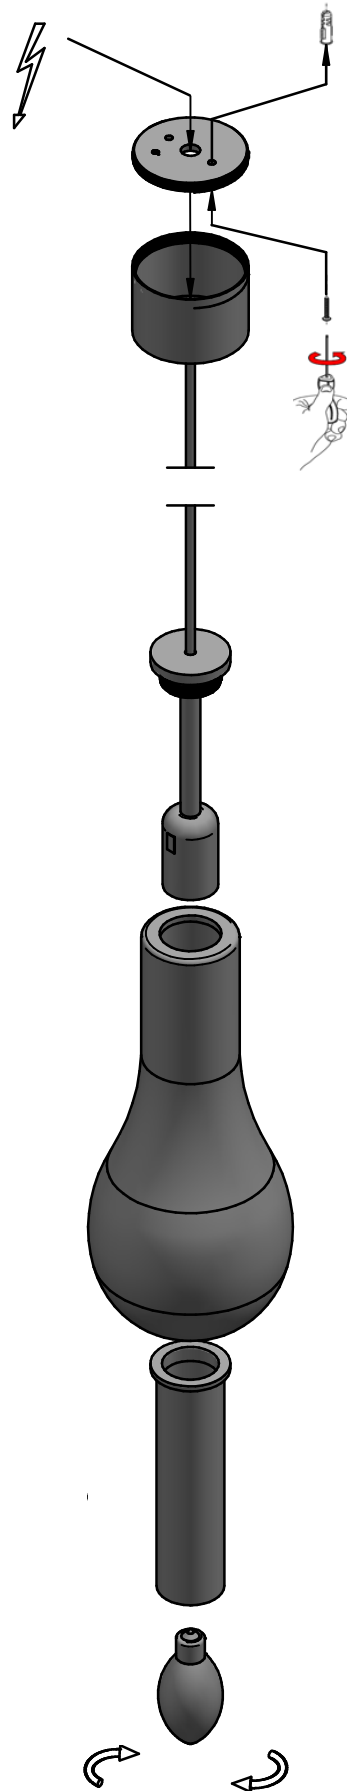

h9000065

1x E27
Max. 60W
LED 1-21W

FR
Cet appareil se recycle
À DÉPOSER EN MAGASIN À DÉPOSER EN DÉCHÈTERIE
OU

Points de collecte sur www.quefairedemesdechets.fr

Bitte beachten Sie unsere allgemeinen Hinweise !
Please observe our general information !
Nous vous prions d'observer nos instructions générales !
Observen por favor nuestra información general !