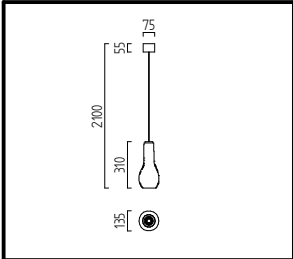

h9000065

1x E27
Max. 60W
LED 1-21W

FR
Cet appareil se recycle
À DÉPOSER EN MAGASIN À DÉPOSER EN DÉCHÈTERIE
OU

Points de collecte sur www.quefairedemesdechets.fr

Bitte beachten Sie unsere allgemeinen Hinweise !
Please observe our general information !
Nous vous prions d'observer nos instructions générales !
Observen por favor nuestra información general !