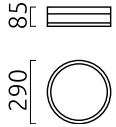

ZELO

Type	Plafonnier
N° article	15/1821.04
GTIN (EAN)	4022671104739

Description

IP44 - spritzwassergeschützt, für Badezimmer geeignet

ZELO, Plafonnier, chrome, LED remplaçable par un spécialiste, direct/indirect, IP44

Matériau et dimensions

Couleur	chrome
matériau	Acier + verre opal satiné
Dimensions	D 290 mm x H 85 mm
Poids	1,9 kg

technique de la lumière et de l'électricité

Source lumineuse	LED remplaçable par un spécialiste
pilotage	non variable
Avec détecteur de mouvement	Oui
performance du système	18 W
net	1 420 lm (luminaire/net)
brut	2 210 lm (module LED/brut)
Couleur de lumière	2 900 K
IRC	90-100
Emission lumineuse	direct/indirect
type de protection	IP44
classe de protection	1
Type de produit selon UE 2019/2015 et UE 2019/2020	produit contenant
Classe d'efficacité énergétique de la source(s) lumineuse intégrée	E