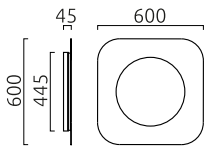

TURA

Type	applique / plafonnier
N° article	18/2515.28-K
GTIN (EAN)	4022671119948

Description

TURA, Wandleuchte%2CDeckenleuchte, noir - or, LED non remplaçable, direct/indirect, IP20

Matériau et dimensions

Couleur	noir - or
matériau	Acier + diffuseur acrylique satiné
Dimensions	L 600 mm x B 600 mm x H 45 mm
Poids	5,54 kg

technique de la lumière et de l'électricité

Source lumineuse	LED non remplaçable
pilotage	interrupteur variateur de phase
Casambi	disponible en option avec pilotage CASAMBI
performance du système	60 W
net	2 790 lm (luminaire/net)
brut	6 200 lm (module LED/brut)
Couleur de lumière	2 700 K - 2 700 K
IRC	90-100
Emission lumineuse	direct/indirect
type de protection	IP20
classe de protection	1
Type de produit selon UE 2019/2015 et UE 2019/2020	produit contenant
Classe d'efficacité énergétique de la source(s) lumineuse intégrée	F