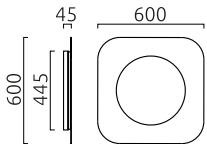

TURA

Type	applique / plafonnier
N° article	18/2515.28-K
GTIN (EAN)	4022671119948

Description

TURA, Wandleuchte%2CDeckenleuchte, noir - or, LED remplaçable par un spécialiste, direct/indirect, IP20

Matériau et dimensions

Couleur	noir - or
matériau	Acier + diffuseur acrylique satiné
Dimensions	L 600 mm x B 600 mm x H 45 mm
Poids	5,54 kg

technique de la lumière et de l'électricité

Source lumineuse	LED remplaçable par un spécialiste
pilotage	interrupteur variateur de phase
Casambi	disponible en option avec pilotage CASAMBI
performance du système	60 W
net	2790 lm (luminaire/net)
brut	6200 lm (module LED/brut)
Couleur de lumière	2700 K
IRC	90-100
Emission lumineuse	direct/indirect
type de protection	IP20
classe de protection	1
Type de produit selon UE 2019/2015 et UE 2019/2020	produit contenant
Classe d'efficacité énergétique de la source(s) lumineuse intégrée	F