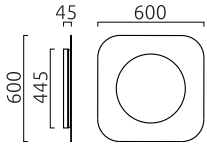

TURA

Type	applique / plafonnier
N° article	18/2515.28
GTIN (EAN)	4022671119931

Description

TURA, Wandleuchte%2CDeckenleuchte, noir - or, LED remplaçable par un spécialiste, direct/indirect, IP20

Matériau et dimensions

Couleur	noir - or
matériau	Acier + diffuseur acrylique satiné
Dimensions	L 600 mm x B 600 mm x H 45 mm
Poids	5,54 kg

technique de la lumière et de l'électricité

Source lumineuse	LED remplaçable par un spécialiste
pilotage	interrupteur variateur de phase
Casambi	disponible en option avec pilotage CASAMBI
performance du système	60 W
net	2790 lm (luminaire/net)
brut	6200 lm (module LED/brut)
Couleur de lumière	2700 K
IRC	90-100
Emission lumineuse	direct/indirect
type de protection	IP20
classe de protection	1
Type de produit selon UE 2019/2015 et UE 2019/2020	produit contenant
Classe d'efficacité énergétique de la source(s) lumineuse intégrée	F