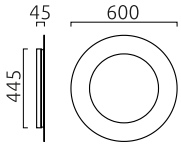

TURA

Type	applique / plafonnier
N° article	18/2514.28-K
GTIN (EAN)	4022671119924

Description

TURA, Wandleuchte%2CDeckenleuchte, noir - or, LED remplaçable par un spécialiste, direct/indirect, IP20

Matériau et dimensions

Couleur	noir - or
matériau	Acier + diffuseur acrylique satiné
Dimensions	D 600 mm x H 45 mm
Poids	5 kg

technique de la lumière et de l'électricité

Source lumineuse	LED remplaçable par un spécialiste
pilotage	interrupteur variateur de phase
Casambi	disponible en option avec pilotage CASAMBI
performance du système	60 W
net	2 790 lm (luminaire/net)
brut	6 200 lm (module LED/brut)
Couleur de lumière	2 700 K
IRC	90-100
Emission lumineuse	direct/indirect
type de protection	IP20
classe de protection	1
Type de produit selon UE 2019/2015 et UE 2019/2020	produit contenant
Classe d'efficacité énergétique de la source(s) lumineuse intégrée	F

accessoires

Nom	CASAMBI CBU-TED Bluetooth Dimmer
N° art.	6100
texte court	CASAMBI, accessoires