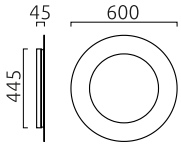

TURA

Type	applique / plafonnier
N° article	18/2514.28
GTIN (EAN)	4022671119917

Description

TURA, Wandleuchte%2CDeckenleuchte, noir - or, LED remplaçable par un spécialiste, direct/indirect, IP20

Matériau et dimensions

Couleur	noir - or
matériau	Acier + diffuseur acrylique satiné
Dimensions	D 600 mm x H 45 mm
Poids	5 kg

technique de la lumière et de l'électricité

Source lumineuse	LED remplaçable par un spécialiste
pilotage	interrupteur variateur de phase
Casambi	disponible en option avec pilotage CASAMBI
performance du système	60 W
net	2 790 lm (luminaire/net)
brut	6 200 lm (module LED/brut)
Couleur de lumière	2 700 K
IRC	90-100
Emission lumineuse	direct/indirect
type de protection	IP20
classe de protection	1
Type de produit selon UE 2019/2015 et UE 2019/2020	produit contenant
Classe d'efficacité énergétique de la source(s) lumineuse intégrée	F

accessoires

Nom	CASAMBI CBU-TED Bluetooth Dimmer
N° art.	6100
texte court	CASAMBI, accessoires