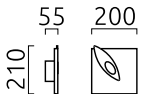

TAIL

Type	applique
N° article	28/2114.28
GTIN (EAN)	4022671113502

Description

TAIL, applique, noir - or, LED remplaçable par un spécialiste, indirect, IP54

Matériau et dimensions

Couleur	noir - or
matériau	fonte d'aluminium + diffuseur acrylique satiné
Dimensions	L 210 mm x B 200 mm x H 55 mm
Poids	1,87 kg