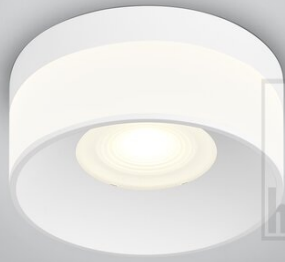

SOU

Plafonnier

N° article **25/2511.07**

Couleur	blanc mat
matériau	aluminium + diffuseur acrylique satiné
Dimensions	D 200 mm x H 100 mm
Source lumineuse	LED non remplaçable
pilotage	interrupteur variateur de phase
performance du système	18 W
net	2 040 lm (luminaire/net)
brut	2 260 lm (module LED/brut)
Couleur de lumière	2 700 K - 2 700 K
Emission lumineuse	direct/indirect
type de protection	IP20
options	disponible en option avec pilotage CASAMBI

accessoires

Nom	CASAMBI CBU-TED Bluetooth Dimmer
N° art.	6100
texte court	CASAMBI, accessoires