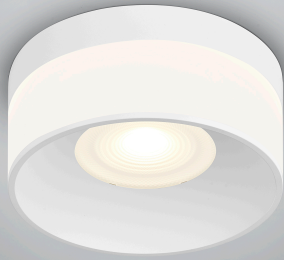

# SOU

Type	Plafonnier
N° article	25/2511.07
GTIN (EAN)	4022671119627

## Description

SOU, Plafonnier, blanc mat, LED remplaçable par un spécialiste, direct/indirect, IP20

## Matériau et dimensions

Couleur	blanc mat
matériau	aluminium + diffuseur acrylique satiné
Dimensions	D 200 mm x H 100 mm
Poids	1,2 kg

## technique de la lumière et de l'électricité

Source lumineuse	LED remplaçable par un spécialiste
pilotage	interrupteur variateur de phase
Casambi	disponible en option avec pilotage CASAMBI
performance du système	18 W
net	2040 lm (luminaire/net)
brut	2260 lm (module LED/brut)
Couleur de lumière	2700 K
IRC	90-100
Emission lumineuse	direct/indirect
type de protection	IP20
classe de protection	1
Type de produit selon UE 2019/2015 et UE 2019/2020	produit contenant
Classe d'efficacité énergétique de la source(s) lumineuse intégrée	E