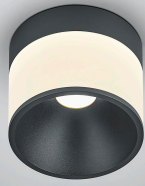

SOU

100 105
□
⊙

Type	Plafonnier
N° article	25/2510.22
GTIN (EAN)	4022671119610

Description

SOU, Plafonnier, noir mat, LED remplaçable par un spécialiste, direct/indirect, IP20

Matériau et dimensions

Couleur	noir mat
matériau	aluminium + diffuseur acrylique satiné
Dimensions	D 100 mm x H 100 mm
Poids	0,4 kg

technique de la lumière et de l'électricité

Source lumineuse	LED remplaçable par un spécialiste
pilotage	interrupteur variateur de phase
performance du système	9 W
net	1 020 lm (luminaire/net)
brut	1 130 lm (module LED/brut)
Couleur de lumière	2 700 K
IRC	90-100
Emission lumineuse	direct/indirect
type de protection	IP20
classe de protection	1
Type de produit selon UE 2019/2015 et UE 2019/2020	produit contenant
Classe d'efficacité énergétique de la source(s) lumineuse intégrée	E