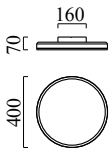

SONA

Type	Plafonnier
N° article	15/1993.22
GTIN (EAN)	4022671113250

Description

SONA, Plafonnier, noir mat, LED remplaçable par un spécialiste, direct, IP20

Matériau et dimensions

Couleur	noir mat
matériau	Acier + diffuseur acrylique satiné
Dimensions	D 400 mm x H 70 mm
Poids	2,9 kg

technique de la lumière et de l'électricité

Source lumineuse	LED remplaçable par un spécialiste
pilotage	interrupteur variateur de phase
Casambi	disponible en option avec pilotage CASAMBI
performance du système	24 W
net	2040 lm (luminaire/net)
brut	2900 lm (module LED/brut)
Couleur de lumière	2900 K
IRC	90-100
Emission lumineuse	direct
type de protection	IP20
classe de protection	1
Type de produit selon UE 2019/2015 et UE 2019/2020	produit contenant
Classe d'efficacité énergétique de la source(s) lumineuse intégrée	E

accessoires

Nom	CASAMBI CBU-TED Bluetooth Dimmer
N° art.	6100
texte court	CASAMBI, accessoires