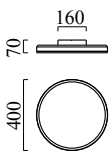

SONA

Type	Plafonnier
N° article	15/1993.09
GTIN (EAN)	4022671107228

Description

SONA, Plafonnier, feuille d'or, LED remplaçable par un spécialiste, direct, IP20

Matériau et dimensions

Couleur	feuille d'or
matériau	Acier + diffuseur acrylique satiné
Dimensions	D 400 mm x H 70 mm
Poids	2,9 kg