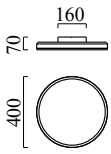

SONA

Type	Plafonnier
N° article	15/1993.07
GTIN (EAN)	4022671107211

Description

SONA, Plafonnier, blanc mat, LED remplaçable par un spécialiste, direct, IP20

Matériau et dimensions

Couleur	blanc mat
matériau	Acier + diffuseur acrylique satiné
Dimensions	D 400 mm x H 70 mm
Poids	2,9 kg

technique de la lumière et de l'électricité

Source lumineuse	LED remplaçable par un spécialiste
pilotage	interrupteur variateur de phase
Casambi	disponible en option avec pilotage CASAMBI
performance du système	24 W
net	2040 lm (luminaire/net)
brut	2900 lm (module LED/brut)
Couleur de lumière	2900 K
IRC	90-100
Emission lumineuse	direct
type de protection	IP20
classe de protection	1
Type de produit selon UE 2019/2015 et UE 2019/2020	produit contenant
Classe d'efficacité énergétique de la source(s) lumineuse intégrée	E

accessoires

Nom	CASAMBI CBU-TED Bluetooth Dimmer
N° art.	6100
texte court	CASAMBI, accessoires