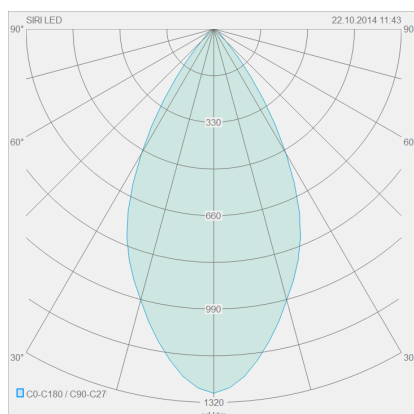

## Description

SIRI-LED, Plafonnier, aluminium mat, LED remplaçable par un spécialiste, direct, IP30

## Matériau et dimensions

Couleur	aluminium mat
matériau	diffuseur anti-éblouissement prismatique
Dimensions	L 100 mm x B 100 mm x H 100 mm
Poids	0,8 kg

## technique de la lumière et de l'électricité

Source lumineuse	LED remplaçable par un spécialiste
pilotage	non variable
performance du système	15 W
net	1 100 lm (luminaire/net)
brut	1 350 lm (module LED/brut)
Couleur de lumière	3 000 K
IRC	80-89
angle d'ouverture	60 °
Emission lumineuse	direct
type de protection	IP30
classe de protection	1