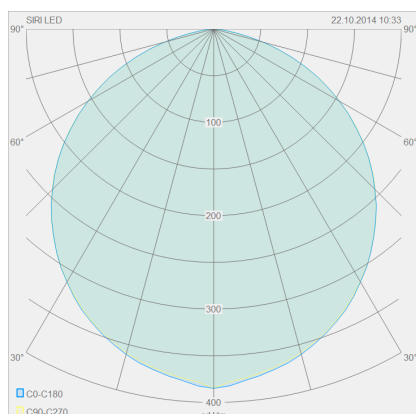

SIRI-LED

Type	Plafonnier
N° article	15/1558.07
GTIN (EAN)	4022671999991

Description

SIRI-LED, Plafonnier, blanc mat, LED remplaçable par un spécialiste, direct, IP30

Matériau et dimensions

Couleur	blanc mat
matériau	aluminium + Verre satiné
Dimensions	L 100 mm x B 100 mm x H 100 mm
Poids	0,7 kg

technique de la lumière et de l'électricité

Source lumineuse	LED remplaçable par un spécialiste
pilotage	non variable
performance du système	18 W
net	1 340 lm (luminaire/net)
brut	1 860 lm (module LED/brut)
Couleur de lumière	3 000 K
IRC	90-100
angle d'ouverture	120 °
Emission lumineuse	direct
type de protection	IP30
classe de protection	1
Type de produit selon UE 2019/2015 et UE 2019/2020	produit contenant
Classe d'efficacité énergétique de la source(s) lumineuse intégrée	F