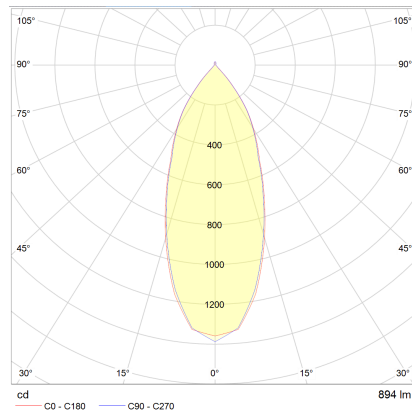

SID

Type	Plafonnier encastré
N° article	15/2034.22
GTIN (EAN)	4022671108980

Description

SID Deckeneinbauleuchten können überall zum Einsatz kommen. Zeitlos und unaufdringlich in der Erscheinung und mit Schutzart IP65 geeignet für jede Anwendung Innen, Außen und im Bad. Der 60° breite Ausstrahlwinkel ist optimiert für die Allgemeinbeleuchtung. Zusätzlich kann der Strahler zur individuellen Ausrichtung gedreht und geschwenkt werden.

SID, Plafonnier encastré, noir mat, LED remplaçable par un spécialiste, direct, IP65

pivotant 20°

Matériau et dimensions

Couleur	noir mat
matériau	aluminium
Dimensions	D 90 mm x H 2 mm
Poids	0,3 kg

technique de la lumière et de l'électricité