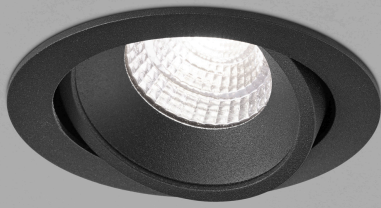

SID

Type	Plafonnier encastré
N° article	15/2034.22
GTIN (EAN)	4022671108980

Description

SID Deckeneinbauleuchten können überall zum Einsatz kommen. Zeitlos und unaufdringlich in der Erscheinung und mit Schutzart IP65 geeignet für jede Anwendung Innen, Außen und im Bad. Der 60° breite Ausstrahlwinkel ist optimiert für die Allgemeinbeleuchtung. Zusätzlich kann der Strahler zur individuellen Ausrichtung gedreht und geschwenkt werden.

SID, Plafonnier encastré, noir mat, LED remplaçable par un spécialiste, direct, IP65

pivotant 20°

Matériau et dimensions

Couleur	noir mat
matériau	aluminium
Dimensions	D 90 mm x H 2 mm
Poids	0,3 kg

technique de la lumière et de l'électricité

Source lumineuse	LED remplaçable par un spécialiste
pilotage	interrupteur variateur de phase
Casambi	disponible en option avec pilotage CASAMBI
performance du système	11 W
net	890 lm (luminaire/net)
brut	1 150 lm (module LED/brut)
Couleur de lumière	3000 K
IRC	90-100
angle d'ouverture	60 °
Emission lumineuse	direct
type de protection	IP65
classe de protection	2
Type de produit selon UE 2019/2015 et UE 2019/2020	produit contenant
Classe d'efficacité énergétique de la source(s) lumineuse intégrée	F