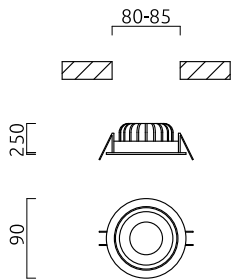

SID

Type	Plafonnier encastré
N° article	15/2034.22
GTIN (EAN)	4022671108980

Description

SID Deckeneinbauleuchten können überall zum Einsatz kommen. Zeitlos und unaufdringlich in der Erscheinung und mit Schutzart IP65 geeignet für jede Anwendung Innen, Außen und im Bad. Der 60° breite Ausstrahlwinkel ist optimiert für die Allgemeinbeleuchtung. Zusätzlich kann der Strahler zur individuellen Ausrichtung gedreht und geschwenkt werden.

SID, Plafonnier encastré, noir mat, LED remplaçable par un spécialiste, direct, IP65

pivotant 20°

Matériau et dimensions

Couleur	noir mat
matériau	aluminium
Dimensions	D 90 mm x H 2 mm
Poids	0,3 kg

technique de la lumière et de l'électricité