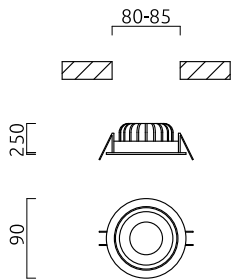

SID

Type	Plafonnier encastré
N° article	15/2034.07
GTIN (EAN)	4022671108973

Description

SID Deckeneinbauleuchten können überall zum Einsatz kommen. Zeitlos und unaufdringlich in der Erscheinung und mit Schutzart IP65 geeignet für jede Anwendung Innen, Außen und im Bad. Der 60° breite Ausstrahlwinkel ist optimiert für die Allgemeinbeleuchtung. Zusätzlich kann der Strahler zur individuellen Ausrichtung gedreht und geschwenkt werden.

SID, Plafonnier encastré, blanc mat, LED remplaçable par un spécialiste, direct, IP65

pivotant 20°

Matériau et dimensions

Couleur	blanc mat
matériau	aluminium
Dimensions	D 90 mm x H 2 mm
Poids	0,3 kg

technique de la lumière et de l'électricité

Source lumineuse	LED remplaçable par un spécialiste
pilotage	interrupteur variateur de phase
Casambi	disponible en option avec pilotage CASAMBI
performance du système	11 W
net	890 lm (luminaire/net)
brut	1 150 lm (module LED/brut)
Couleur de lumière	3000 K
IRC	90-100
angle d'ouverture	60 °
Emission lumineuse	direct
type de protection	IP65
classe de protection	2
Type de produit selon UE 2019/2015 et UE 2019/2020	produit contenant
Classe d'efficacité énergétique de la source(s) lumineuse intégrée	F

accessoires

Nom	CASAMBI CBU-TED Bluetooth Dimmer
N° art.	6100
texte court	CASAMBI, accessoires