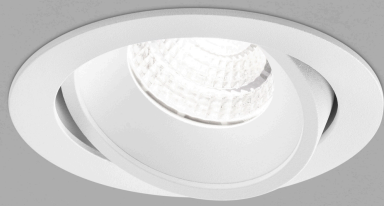

# SID

Type	Plafonnier encastré
N° article	15/2034.07
GTIN (EAN)	4022671108973

## Description

SID Deckeneinbauleuchten können überall zum Einsatz kommen. Zeitlos und unaufdringlich in der Erscheinung und mit Schutzart IP65 geeignet für jede Anwendung Innen, Außen und im Bad. Der 60° breite Ausstrahlwinkel ist optimiert für die Allgemeinbeleuchtung. Zusätzlich kann der Strahler zur individuellen Ausrichtung gedreht und geschwenkt werden.

SID, Plafonnier encastré, blanc mat, LED remplaçable par un spécialiste, direct, IP65

pivotant 20°

## Matériau et dimensions

Couleur	blanc mat
matériau	aluminium
Dimensions	D 90 mm x H 2 mm
Poids	0,3 kg