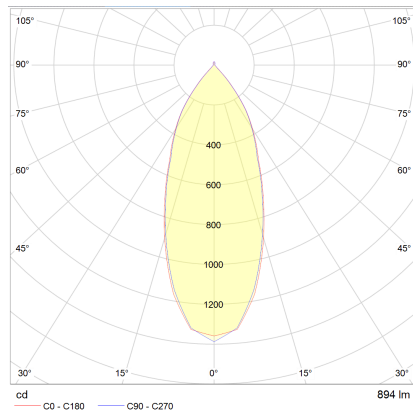

SID

Type	Plafonnier encastré
N° article	15/2034.07
GTIN (EAN)	4022671108973

Description

SID Deckeneinbauleuchten können überall zum Einsatz kommen. Zeitlos und unaufdringlich in der Erscheinung und mit Schutzart IP65 geeignet für jede Anwendung Innen, Außen und im Bad. Der 60° breite Ausstrahlwinkel ist optimiert für die Allgemeinbeleuchtung. Zusätzlich kann der Strahler zur individuellen Ausrichtung gedreht und geschwenkt werden.

SID, Plafonnier encastré, blanc mat, LED remplaçable par un spécialiste, direct, IP65

pivotant 20°

Matériau et dimensions

Couleur	blanc mat
matériau	aluminium
Dimensions	D 90 mm x H 2 mm
Poids	0,3 kg

technique de la lumière et de l'électricité

Source lumineuse	LED remplaçable par un spécialiste
pilotage	interrupteur variateur de phase
Casambi	disponible en option avec pilotage CASAMBI
performance du système	11 W
net	890 lm (luminaire/net)
brut	1 150 lm (module LED/brut)
Couleur de lumière	3000 K
IRC	90-100
angle d'ouverture	60 °
Emission lumineuse	direct
type de protection	IP65
classe de protection	2
Type de produit selon UE 2019/2015 et UE 2019/2020	produit contenant
Classe d'efficacité énergétique de la source(s) lumineuse intégrée	F

accessoires

Nom	CASAMBI CBU-TED Bluetooth Dimmer
N° art.	6100
texte court	CASAMBI, accessoires