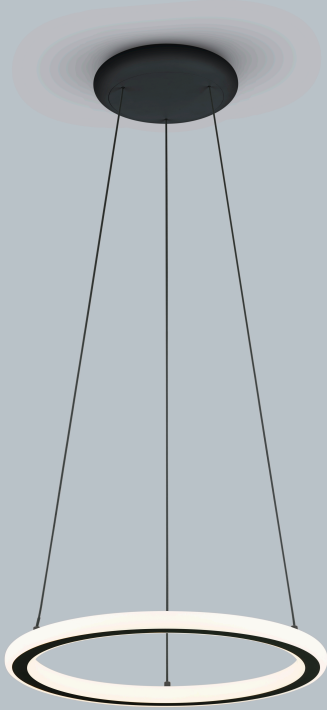

SAO

Type	suspension lumineuse
N° article	26/2430.22
GTIN (EAN)	4022671117364

Description

SAO, suspension lumineuse, noir mat, LED remplaçable par un spécialiste, direct/indirect, IP20

Matériau et dimensions

Couleur	noir mat
matériau	aluminium + diffuseur acrylique satiné
Dimensions	D 420 mm x H 2 300 mm
Réglage en hauteur	réglable en hauteur
longueur de suspension	50 mm - 2 100 mm
Poids	2,7 kg

technique de la lumière et de l'électricité

Source lumineuse	LED remplaçable par un spécialiste
pilotage	interrupteur variateur de phase
Casambi	disponible en option avec pilotage CASAMBI
performance du système	40 W
net	3 710 lm (luminaire/net)
brut	4 470 lm (module LED/brut)
Couleur de lumière	2 700 K
IRC	90-100
Emission lumineuse	direct/indirect
type de protection	IP20
classe de protection	1
Type de produit selon UE 2019/2015 et UE 2019/2020	produit contenant
Classe d'efficacité énergétique de la source(s) lumineuse intégrée	F

accessoires

Nom	CASAMBI CBU-TED Bluetooth Dimmer
N° art.	6100
texte court	CASAMBI, accessoires