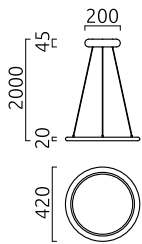

SAO

Type	suspension lumineuse
N° article	26/2430.22
GTIN (EAN)	4022671117364

Description

SAO, suspension lumineuse, noir mat, LED remplaçable par un spécialiste, direct/indirect, IP20

Matériau et dimensions

Couleur	noir mat
matériau	aluminium + diffuseur acrylique satiné
Dimensions	D 420 mm x H 2 300 mm
Réglage en hauteur	réglable en hauteur
longueur de suspension	50 mm - 2 100 mm
Poids	2,7 kg

technique de la lumière et de l'électricité