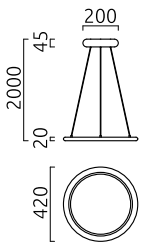

SAO

Type	suspension lumineuse
N° article	26/2430.07
GTIN (EAN)	4022671117357

Description

SAO, suspension lumineuse, blanc mat, LED remplaçable par un spécialiste, direct/indirect, IP20

Matériau et dimensions

Couleur	blanc mat
matériau	aluminium + diffuseur acrylique satiné
Dimensions	D 420 mm x H 2 300 mm
Réglage en hauteur	réglable en hauteur
longueur de suspension	50 mm - 2 100 mm
Poids	2,7 kg

technique de la lumière et de l'électricité

Source lumineuse	LED remplaçable par un spécialiste
pilotage	interrupteur variateur de phase
Casambi	disponible en option avec pilotage CASAMBI
performance du système	40 W
net	3 710 lm (luminaire/net)
brut	4 470 lm (module LED/brut)
Couleur de lumière	2 700 K
IRC	90-100
Emission lumineuse	direct/indirect
type de protection	IP20
classe de protection	1
Type de produit selon UE 2019/2015 et UE 2019/2020	produit contenant
Classe d'efficacité énergétique de la source(s) lumineuse intégrée	F

accessoires

Nom	CASAMBI CBU-TED Bluetooth Dimmer
N° art.	6100
texte court	CASAMBI, accessoires