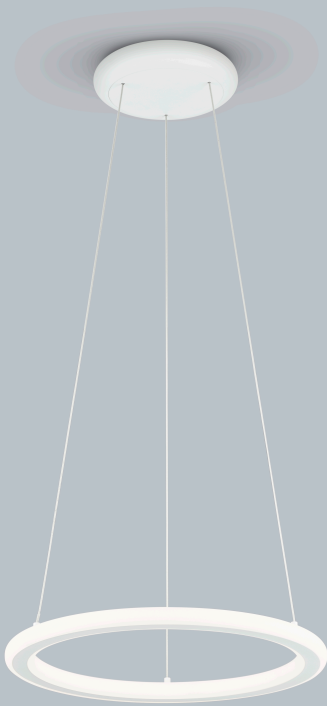

# SAO

Type	suspension lumineuse
N° article	26/2430.07
GTIN (EAN)	4022671117357

## Description

SAO, suspension lumineuse, blanc mat, LED remplaçable par un spécialiste, direct/indirect, IP20

## Matériau et dimensions

Couleur	blanc mat
matériau	aluminium + diffuseur acrylique satiné
Dimensions	D 420 mm x H 2 300 mm
Réglage en hauteur	réglable en hauteur
longueur de suspension	50 mm - 2 100 mm
Poids	2,7 kg

## technique de la lumière et de l'électricité

Source lumineuse	LED remplaçable par un spécialiste
pilotage	interrupteur variateur de phase
Casambi	disponible en option avec pilotage CASAMBI
performance du système	40 W
net	3 710 lm (luminaire/net)
brut	4 470 lm (module LED/brut)
Couleur de lumière	2 700 K
IRC	90-100
Emission lumineuse	direct/indirect
type de protection	IP20
classe de protection	1
Type de produit selon UE 2019/2015 et UE 2019/2020	produit contenant
Classe d'efficacité énergétique de la source(s) lumineuse intégrée	F