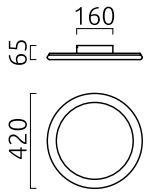

SAO

Type	Plafonnier
N° article	25/2330.22
GTIN (EAN)	4022671116862

Description

SAO, Plafonnier, noir mat, LED remplaçable par un spécialiste, direct, IP20

Matériau et dimensions

Couleur	noir mat
matériau	Acier + diffuseur acrylique satiné
Dimensions	D 420 mm x H 60 mm
Poids	3,1 kg

technique de la lumière et de l'électricité

Source lumineuse	LED remplaçable par un spécialiste
pilotage	interrupteur variateur de phase
Casambi	disponible en option avec pilotage CASAMBI
performance du système net	40 W
brut	3 710 lm (luminaire/net)
Couleur de lumière	4 470 lm (module LED/brut)
IRC	2 700 K
angle d'ouverture	90-100
Emission lumineuse	120 °
type de protection	direct
classe de protection	IP20
Type de produit selon UE 2019/2015 et UE 2019/2020	1
Classe d'efficacité énergétique de la source(s) lumineuse intégrée	produit contenant F