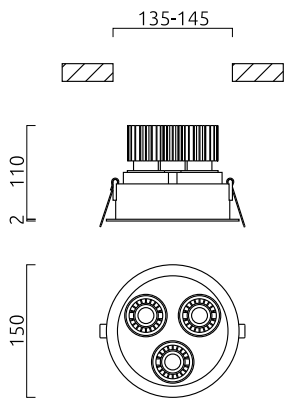

RUN

Type	Plafonnier encastré
N° article	35/2070.22-22
GTIN (EAN)	4022671109086

Description

RUN, Plafonnier encastré, noir - noir, LED remplaçable par un spécialiste, direct, IP30

Matériau et dimensions

Couleur	noir - noir
Dimensions	D 150 mm x H 112 mm
Poids	0,9 kg

technique de la lumière et de l'électricité

Source lumineuse	LED remplaçable par un spécialiste
pilotage	autre
performance du système	24 W
net	885 lm (luminaire/net)
Couleur de lumière	3000 K
IRC	90-100
angle d'ouverture	18 °
Emission lumineuse	direct
type de protection	IP30
classe de protection	2